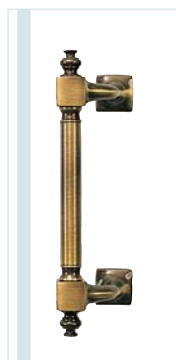

Ročaj HA 015
Mesing bruniran