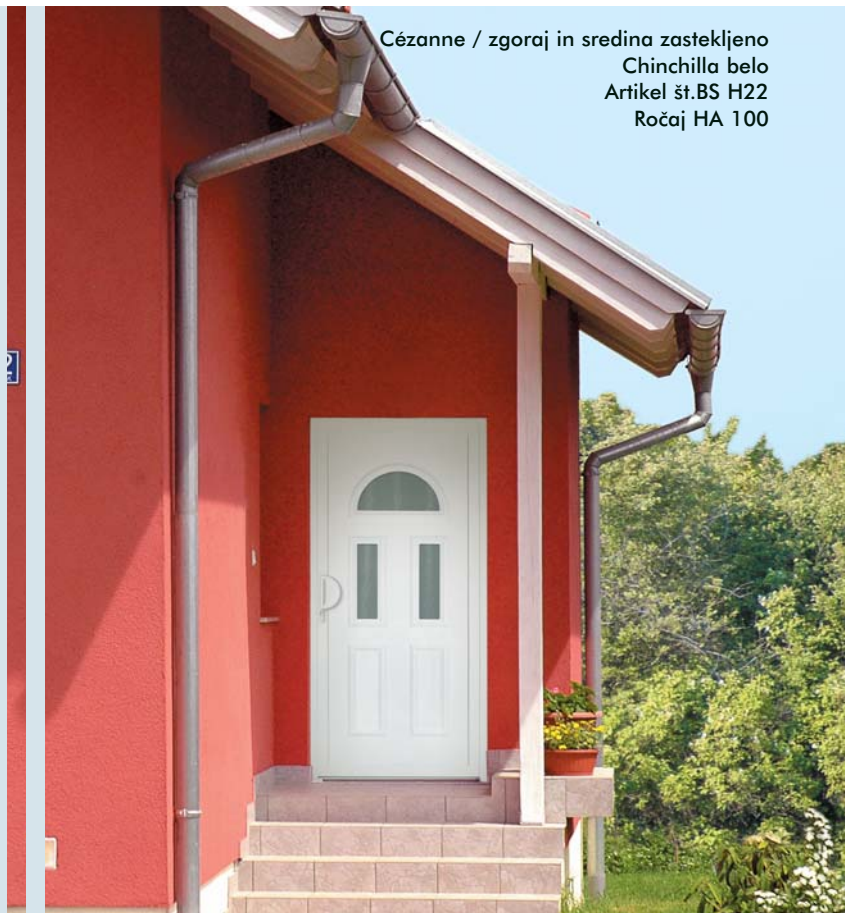

Cézanne / zgoraj in sredina zastekljeno
Chinchilla belo
Artikel št.BS H22
Ročaj HA 100