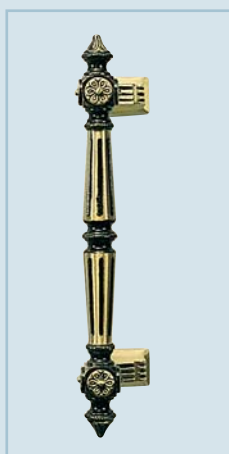

Botticelli / zgoraj zastekljeno
 Parsol bronza
 Artikel št.BS K21
 Ročaj HA 013
 Mesing bruniran

Botticelli / zgoraj zastekljeno
 Ornament 178 Silvit belo
 Artikel št.BS K21
 Ročaj HA 013
 Mesing bruniran

Cézanne

Cézanne / zgoraj in sredina zastekljeno
Peskano steklo Cézanne 5
Površina peskana, motiv Parsol bronza
Artikel št.BS H22
Ročaj HA 100

Cézanne / zgoraj in sredina zastekljeno
Chinchilla belo
Artikel št.BS H22
Ročaj HA 100

Cézanne / zgoraj in sredina zastekljeno
Fuzionirano steklo Cézanne 3
Artikel št.BS H22
Ročaj HA 100

Larkin / zgoraj zastekljeno
Brušeno steklo z olovom Larkin 1
Artikel št.BS L11
Ročaj HA 390
Krom poliran

Larkin / zgoraj zastekljeno
Brušeno steklo z olovom Larkin 4
Artikel št.BS L11
Ročaj HA 390
Krom poliran

Ročaji

Ročaj HA 013
Mesing bruniran

Ročaj HA 015
Mesing bruniran

Ročaj HA 116

Ročaj HA 100

Ključka HA 055