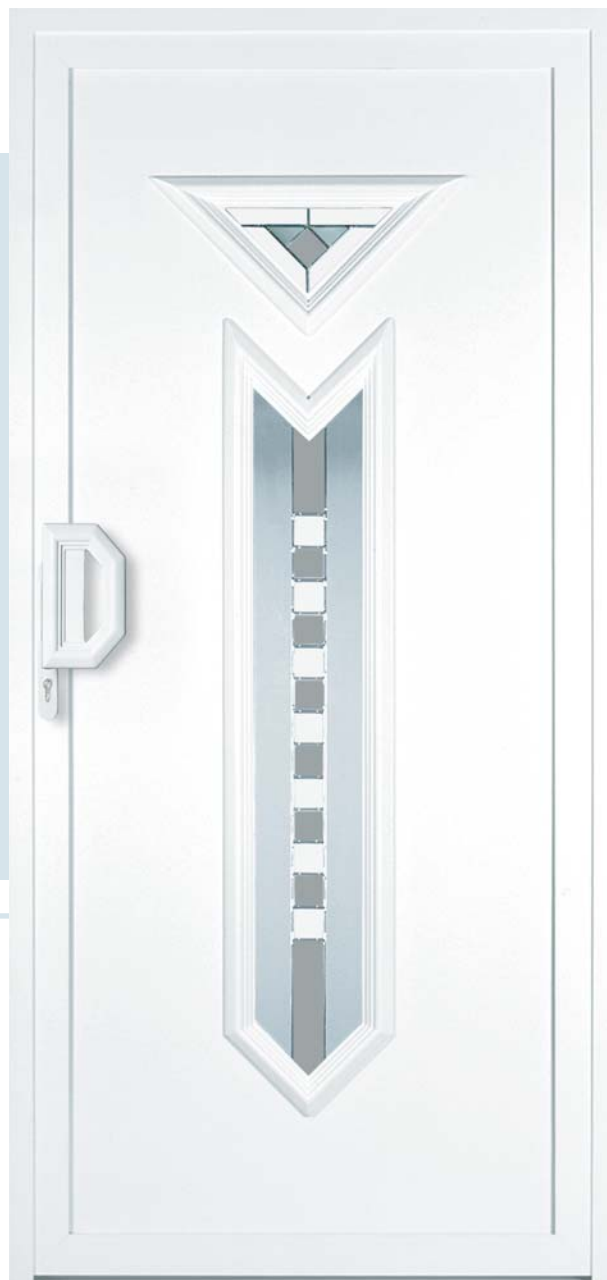

Weber / zgoraj in spodaj zastekljeno
Brušeno steklo z olovom in filmom Weber 1
Artikel št.BS T12
Ročaj HA 116