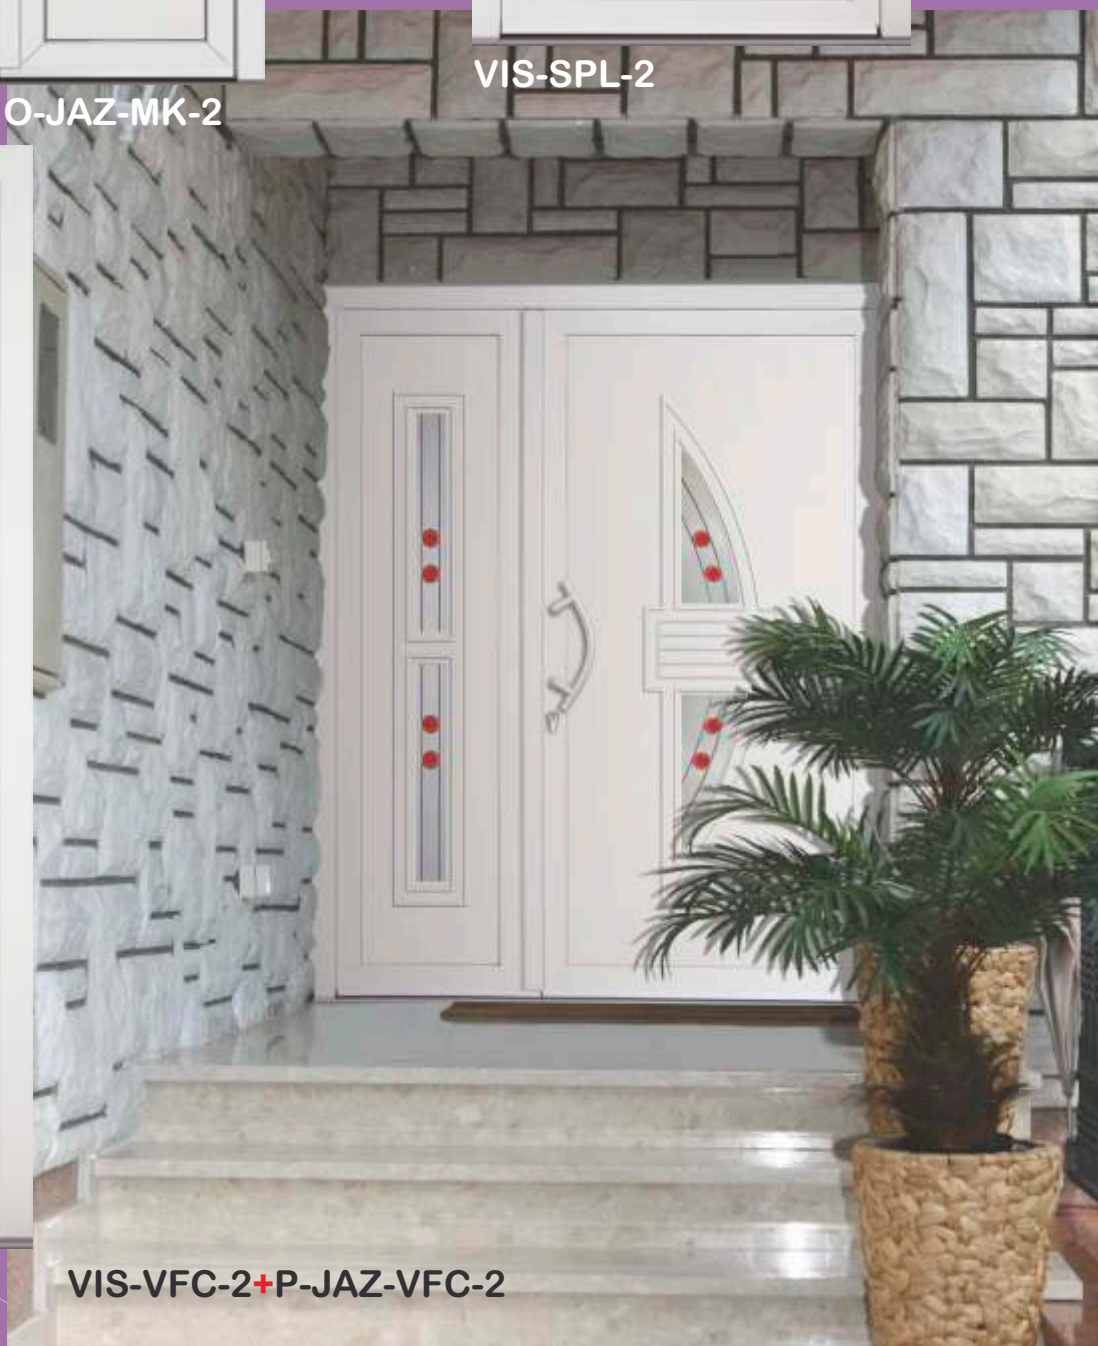

VIS-VFC-2+P-JAZ-VFC-2