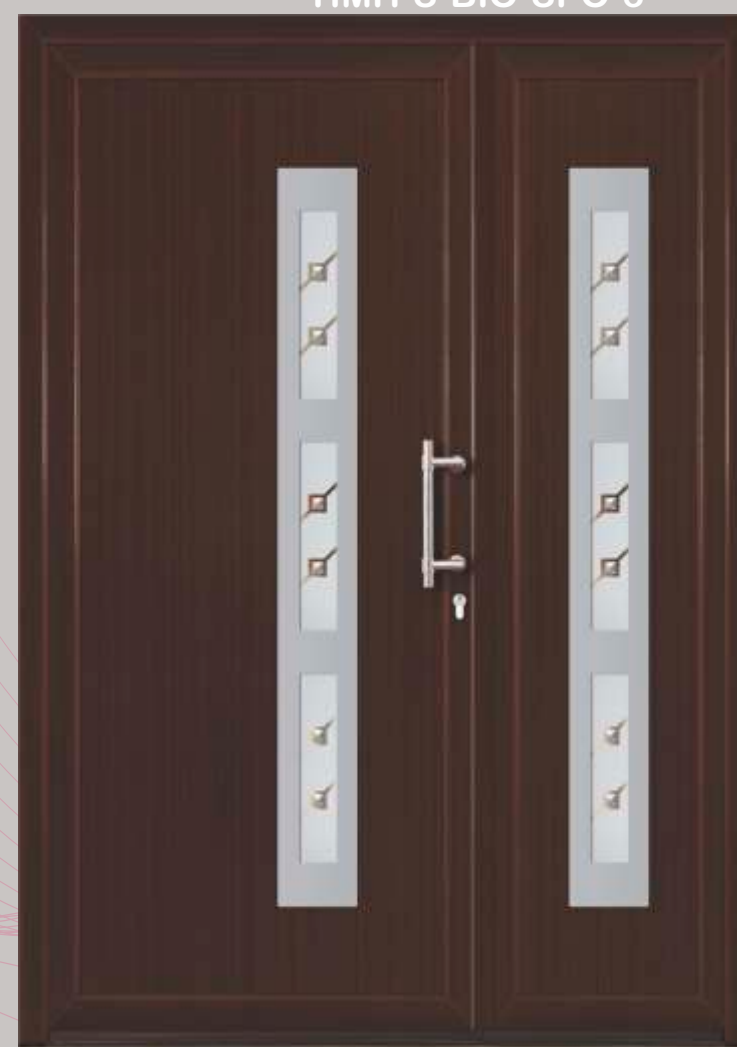

HM-S-BIO-PFK-3+P-HM-S-BIO-PFK-3