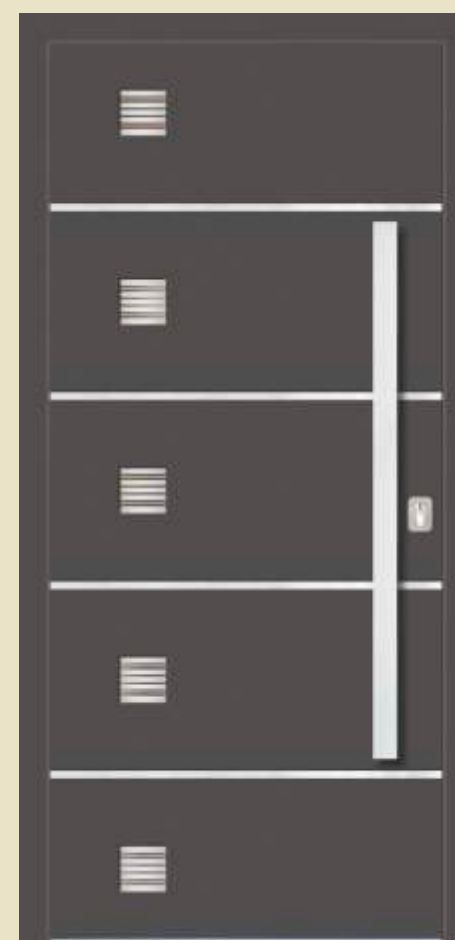

vanjska ploča AL grigio antico
unutrašnja ploča AL grigio antico
staklo POT - pjeskareno float staklo s olovnom trakom
aplikacija INXP-vanjski
rukohvat DPS 115h
rozeta RKP 50