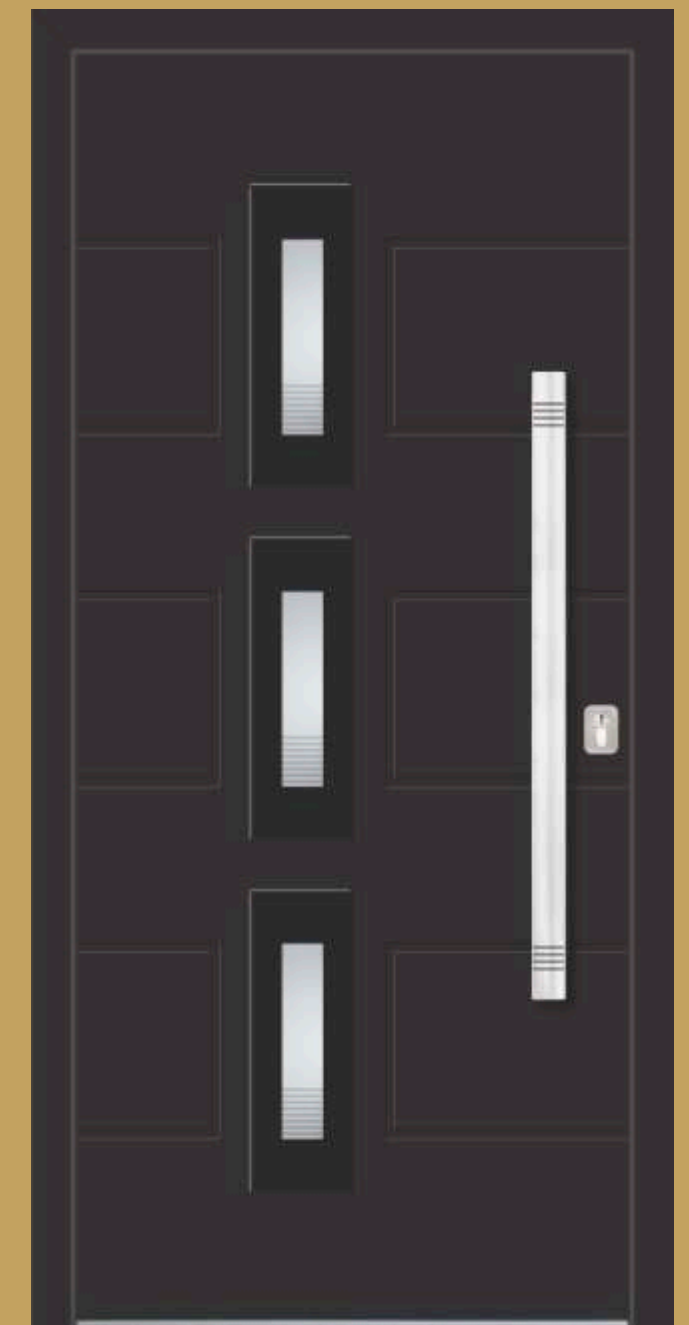

vanjska ploča AL 9016 mat
 unutrašnja ploča AL 9016 mat
 staklo FPM - pjeskareni motiv na zrcalu
 aplikacija Planibel sivi 6mm kaljeno/emajlirano RAL 7024
 rukohvat KCS 950h
 rozeta RKP 50

ALU Mondco

min. dimenzija 500x1700mm