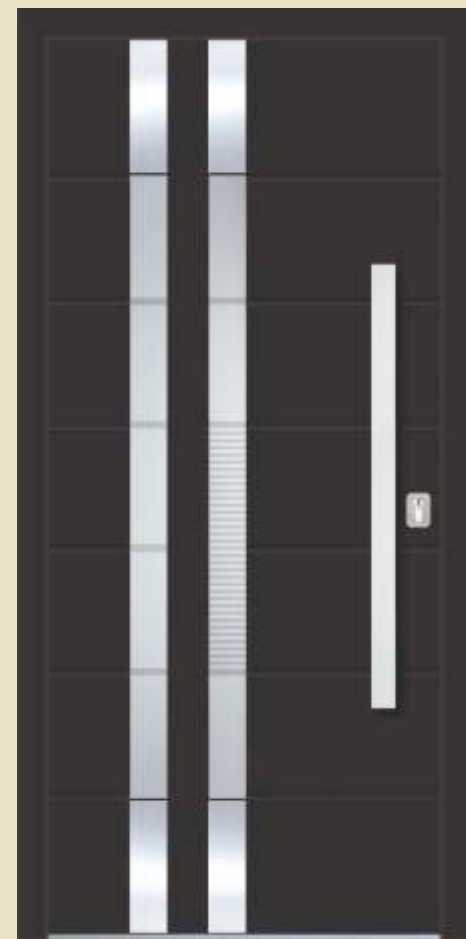

vanjska ploča AL 9006 mat
unutrašnja ploča AL 9006 mat
staklo DPE - pjeskareni motiv na satinatu
aplikacija INXP-vanjski
rukohvat DPS 750h
rozeta RKP 50
kućni broj BDP10

vanjska ploča AL punto grigio
unutrašnja ploča AL punto grigio
staklo DPL+DPZ - pjeskareni motiv na satinatu
aplikacija INXP-vanjski
rukohvat DPS 950h
rozeta RKP 50