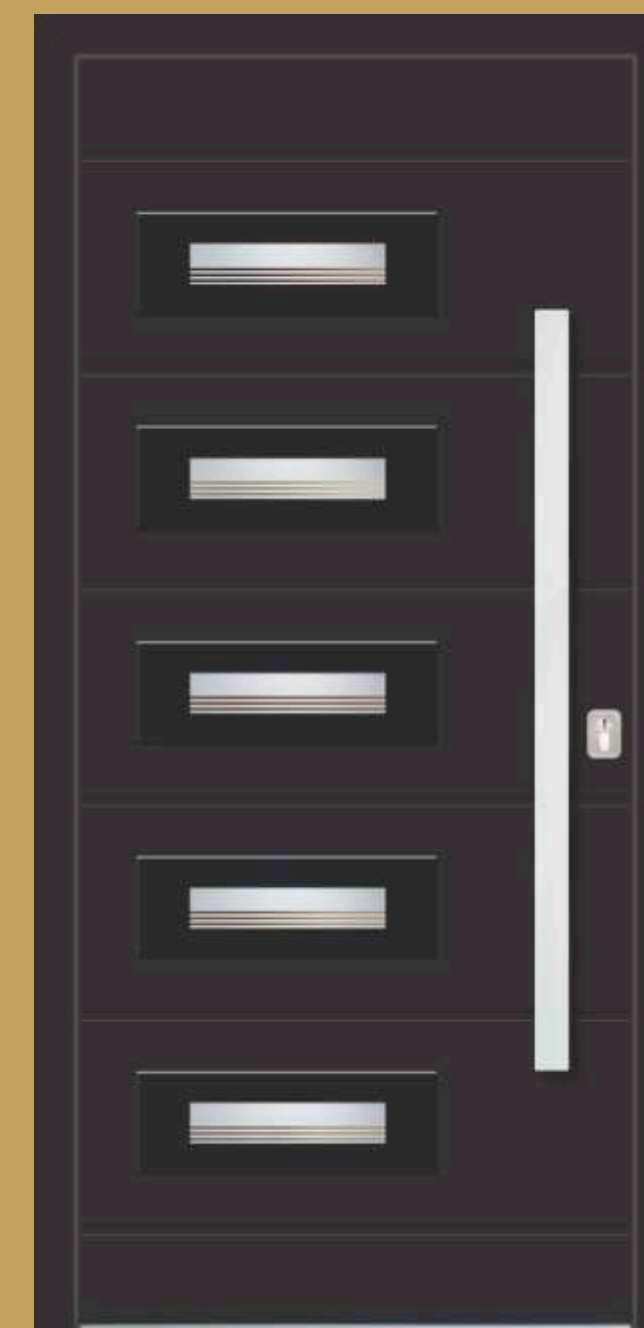

vanjska ploča AL 7016 mat
unutrašnja ploča AL 7016 mat
staklo PLF - pjeskareni motiv na float staklu
aplikacija Float 6mm kaljeno/emajlirano RAL 9005
rukohvat DPS 115h
rozeta RKP 50