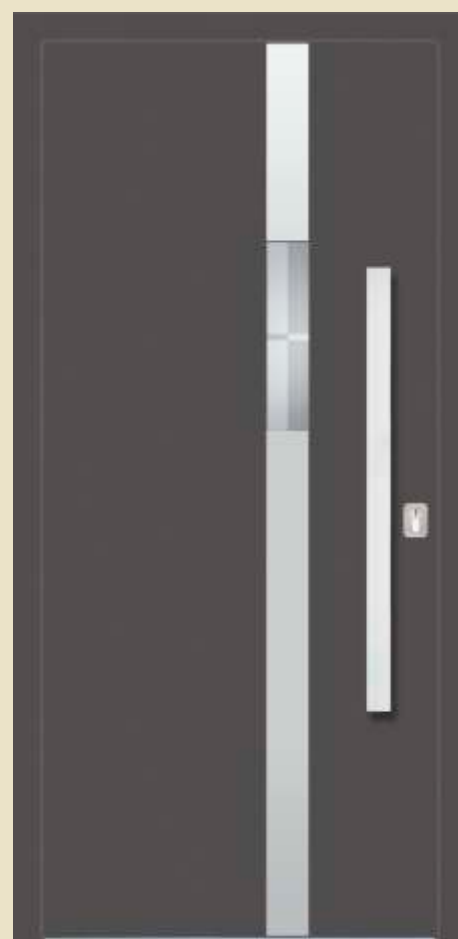

vanjska ploča AL grigio antico
unutrašnja ploča AL grigio antico
staklo DPL - pjeskareni
motiv na satinatu
aplikacija INXP-vanjski
rukohvat DPS 950h
rozeta RKP 50