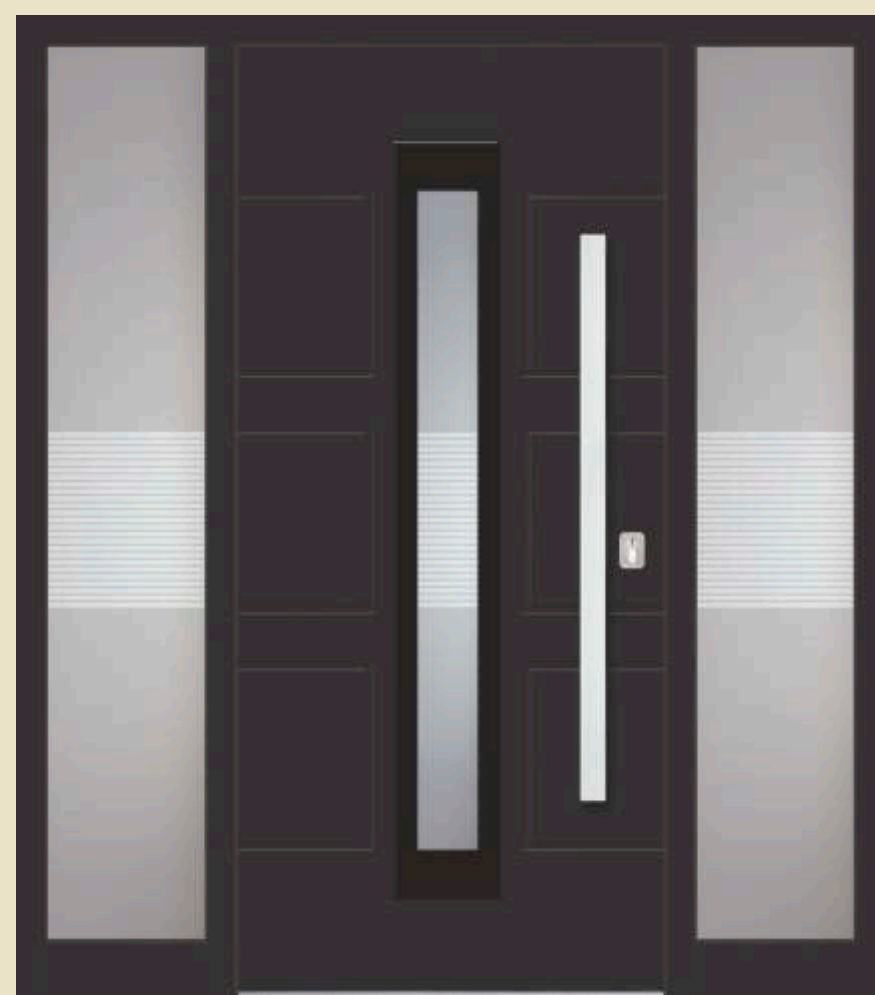

vanjska ploča AL punto grigio
unutrašnja ploča AL punto grigio
staklo DPZ - pjeskareni motiv na satinatu + 2 dosvjetla DPZ
aplikacija Float 6mm kaljeno/emajlirano RAL 9005
rukohvat DPS 115h
rozeta RKP 50