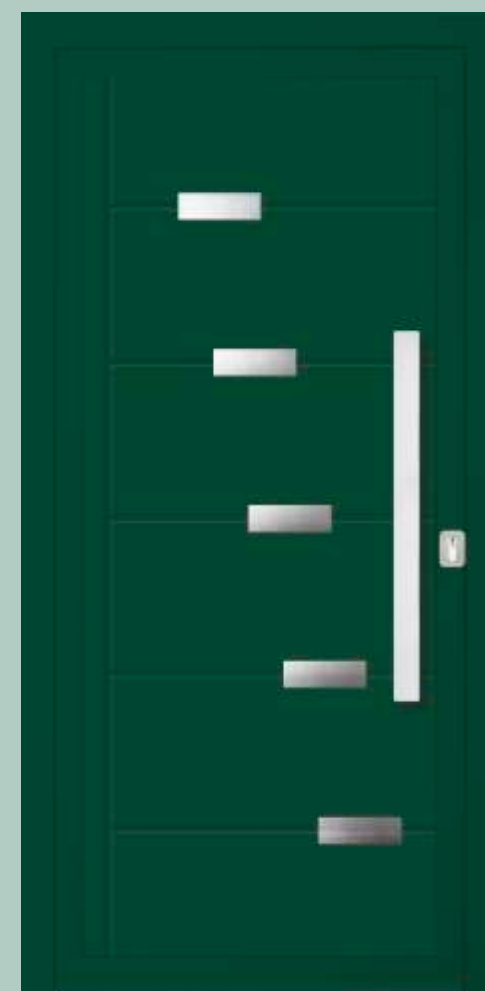

vanjska ploča AL 6005 sjaj
unutrašnja ploča AL 6005 sjaj
aplikacija INXC-vanjski
rukohvat DPS 750h
rozeta RKP 50