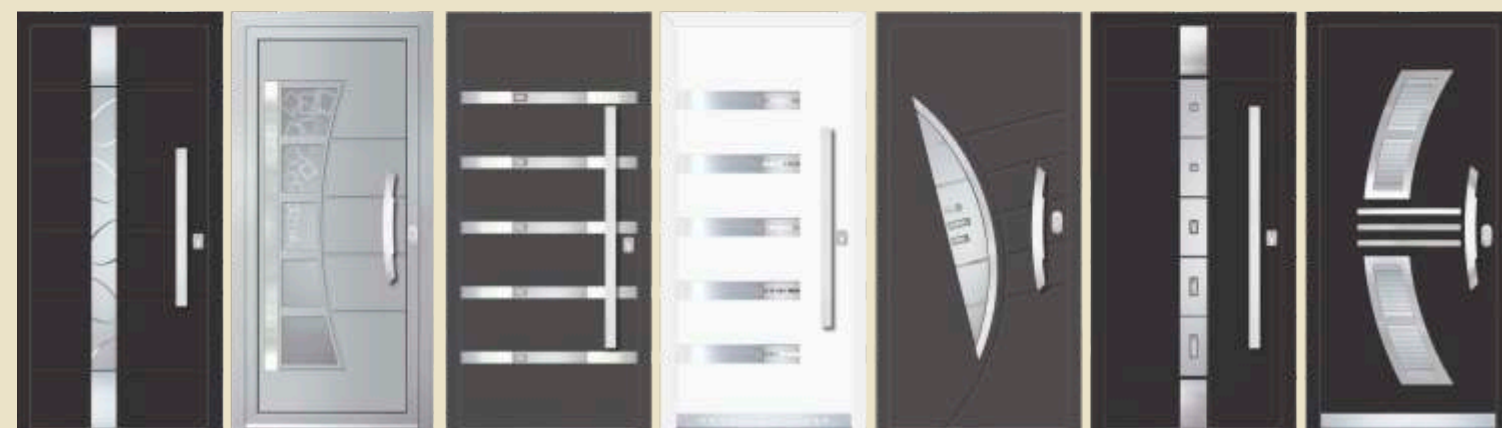

elite & elite⁺

elite – 28 modela pànela ravnih linija s
upuštenim aplikacijama u
PVC ili aluminijskoj izvedbi

elite⁺ – 5 pànela ravnih linija
sa staklenim aplikacijama
u aluminijskoj izvedbi

elite

AMSTERDAM str.46 ATHENS str.42 BERLIN str.30 BERN str.20 BILBAO str.8 CARDIFF str.52 DUBLIN str.36