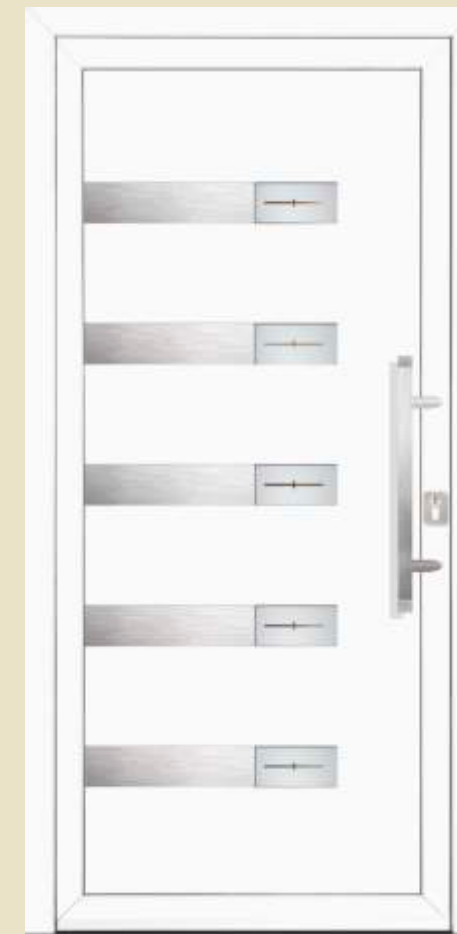

vanjska ploča PVC BIJELI
unutrašnja ploča PVC BIJELI
staklo PLF - pjeskareni motiv na float staklu
aplikacija INXC-vanjski
rukohvat KCS 550h
rozeta RKP 50