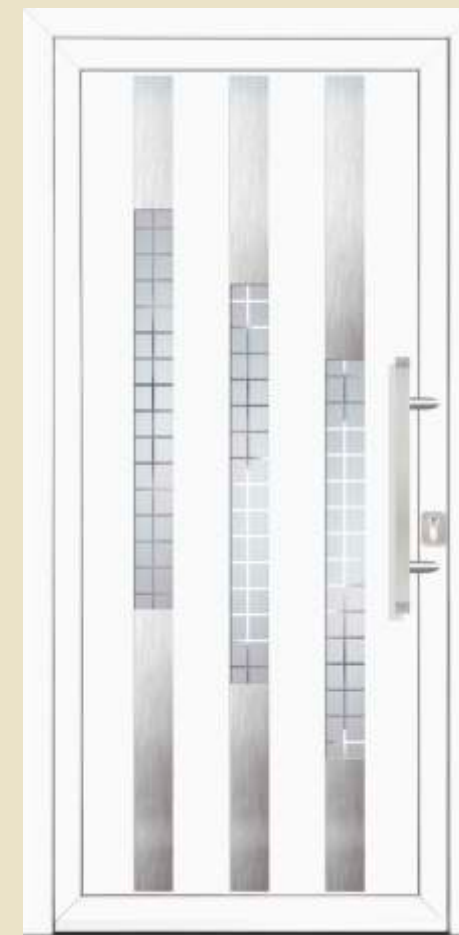

vanjska ploča PVC BIJELI
unutrašnja ploča PVC BIJELI
staklo PKM - pjeskareni motiv na zrcalu
aplikacija INXC-vanjski
rukohvat KCS 550h
rozeta RKP 50