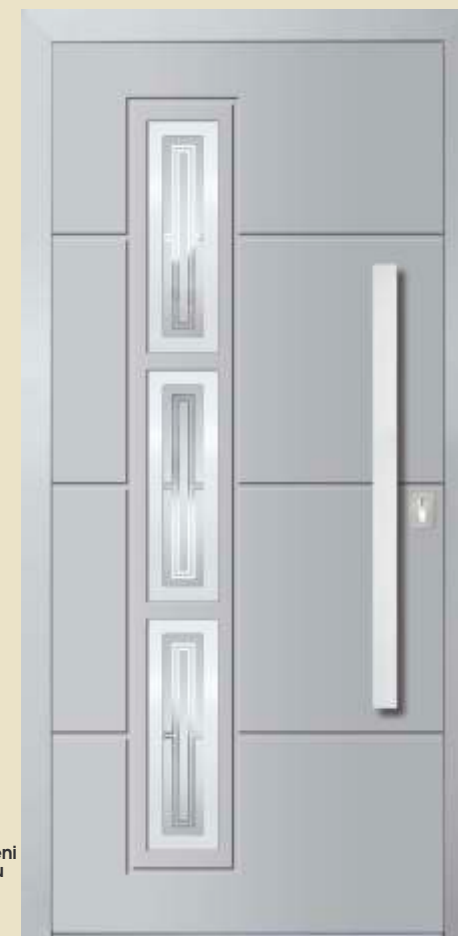

vanjska ploča AL punto grigio
unutrašnja ploča AL punto grigio
staklo PFL - pjeskareni motiv na float staklu
aplikacija INXC-vanjski
rukohvat KCS 115h
rozeta RKP 50

vanjska ploča AL 9006 sjaj
unutrašnja ploča AL 9006 sjaj
staklo PLM - pjeskareni motiv na zrcalu
aplikacija INXP-vanjski
rukohvat DPS 950h
rozeta RKP 50