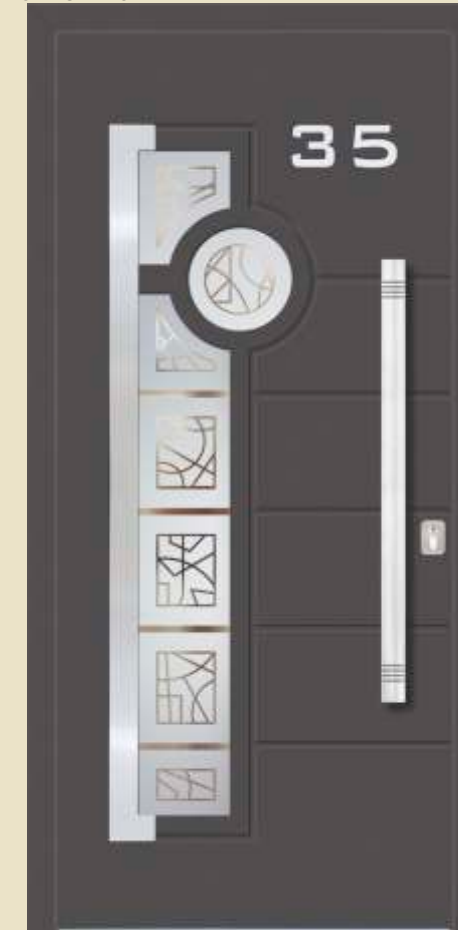

vanjska ploča AL punto grigio
unutrašnja ploča AL punto grigio
staklo DTB - pjeskareni motiv na satinatu s bijelom fazetom
aplikacija INXP-vanjski
rukohvat DPS 115h
rozeta RKP 50
inox zaštita KZP 10

vanjska ploča AL 7016 mat
unutrašnja ploča AL 7016 mat
staklo DPL - pjeskareni motiv na satinatu
aplikacija INXP-vanjski
rukohvat OPS 950h
rozeta RKP 50

vanjska ploča AL 9010 polumat
unutrašnja ploča AL 9010 polumat
staklo DPB - pjeskareni motiv na satinatu s bijelom fazetom
aplikacija INXP-vanjski
rukohvat DPK 750h
rozeta RKP 50
inox zaštita OZP 10

vanjska ploča AL grigio antico
unutrašnja ploča AL grigio antico
staklo PFB - pjeskareno float staklo s bijelim fazetama
aplikacija INXP-vanjski
rukohvat DPS 950h
rozeta RKP 50
inox zaštita KZP 10

vanjska ploča AL 7016 mat
unutrašnja ploča AL 7016 mat
staklo DPK - pjeskareni motiv na satinatu + 2 dosvjeta DPK
aplikacija INXP-obostrani
rukohvat DPS 950h
rozeta RKP 50

vanjska ploča AL grigio antico
unutrašnja ploča AL grigio antico
staklo SPS - pjeskareni motiv na float staklu
aplikacija INXP-vanjski
rukohvat DPK 950h
rozeta RKP 50
kućni broj BDP 10

ALU Moskva

min. dimenzija 550x1650mm

vanjska ploča AL 7016 sjaj
unutrašnja ploča AL 7016 sjaj
staklo POT - pjeskareno float staklo s olovnom trakom
aplikacija INXP-vanjski
rukohvat DPS 115h
rozeta RKP 50