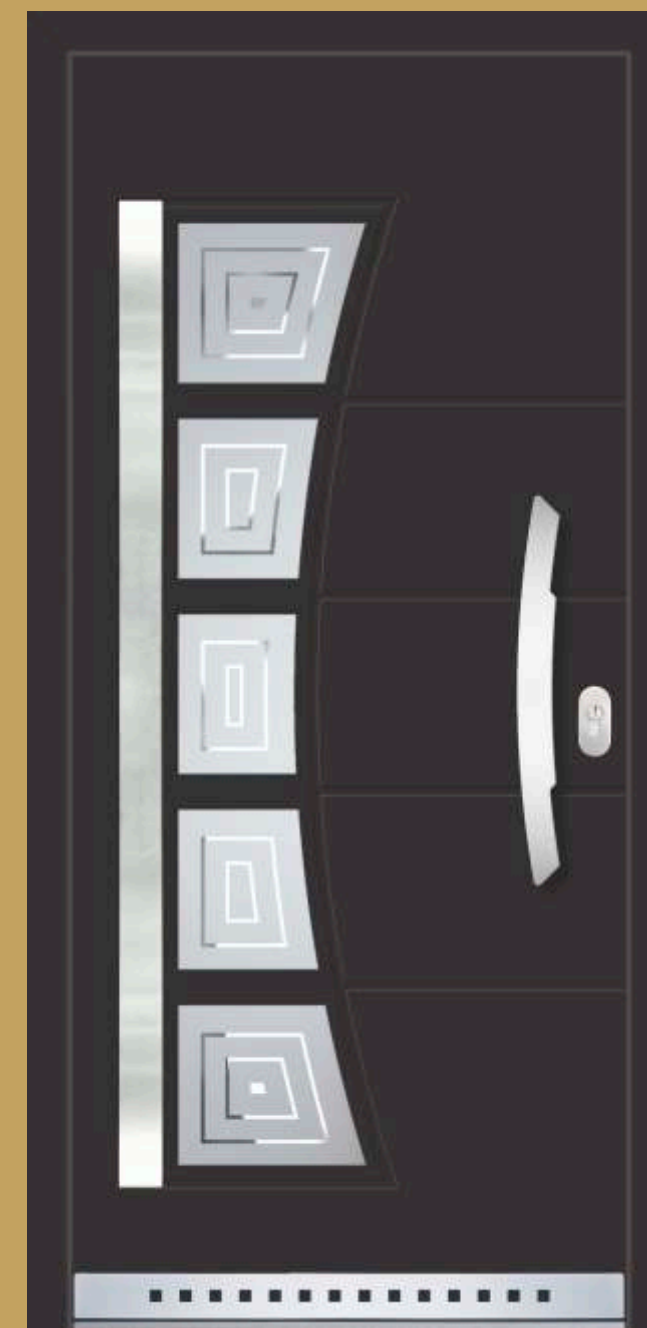

vanjska ploča AL 9016 sjaj
unutrašnja ploča AL 9016 sjaj
staklo PFB - pjeskareni motiv na float staklu s bijelim fazetama
aplikacija INXP-vanjski
rukohvat GPS 590h
rozeta ROP 50

ALU Helsinki

min. dimenzija 500x1600mm