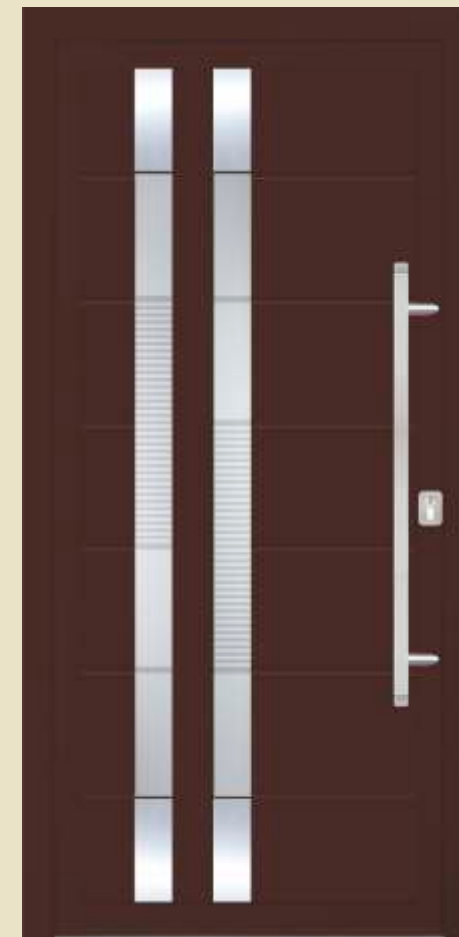

vanjska ploča AL 8017 mat
unutrašnja ploča AL 8017 mat
staklo DPZ - pjeskareni motiv na satinatu
aplikacija INXP-vanjski
rukohvat KPS 950h
rozeta RKP 50