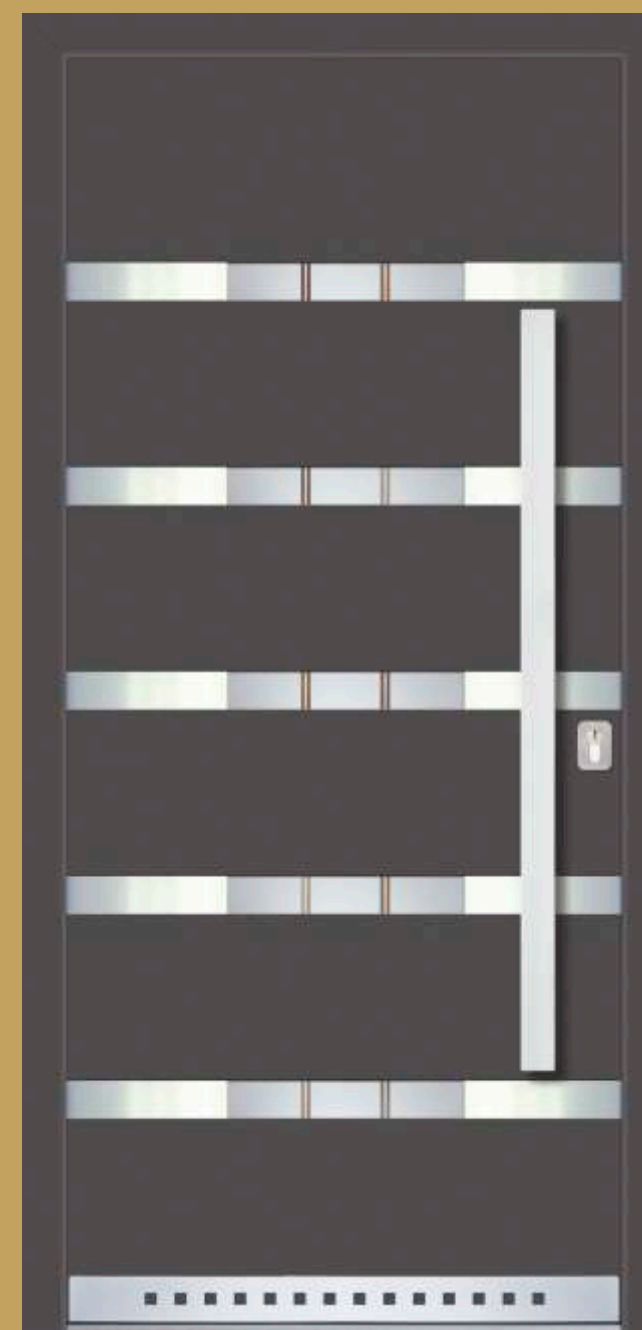

PVC - ALU Lisbon

min. dimenzija 500x1600mm