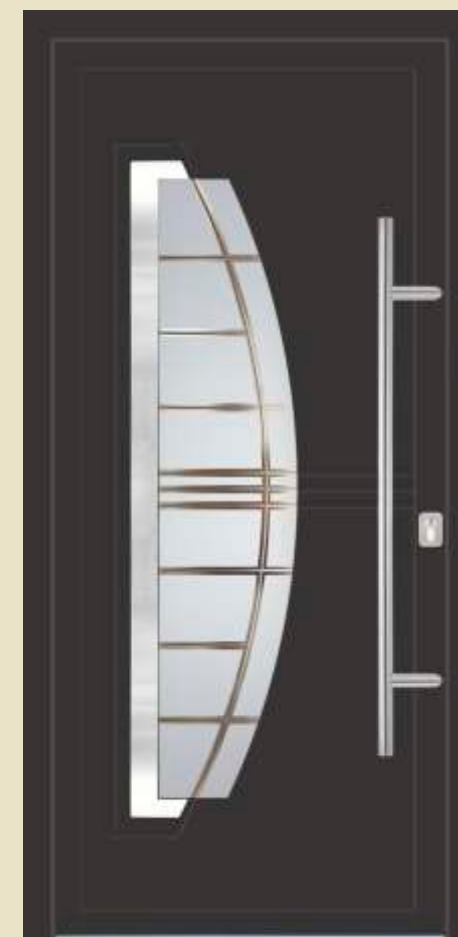

vanjska ploča AL 7016 mat
unutrašnja ploča AL 7016 mat
staklo POT - pjeskareno float staklo s olovnom trakom
aplikacija INXP-vanjski
rukohvat OPS 115h
rozeta RKP 50