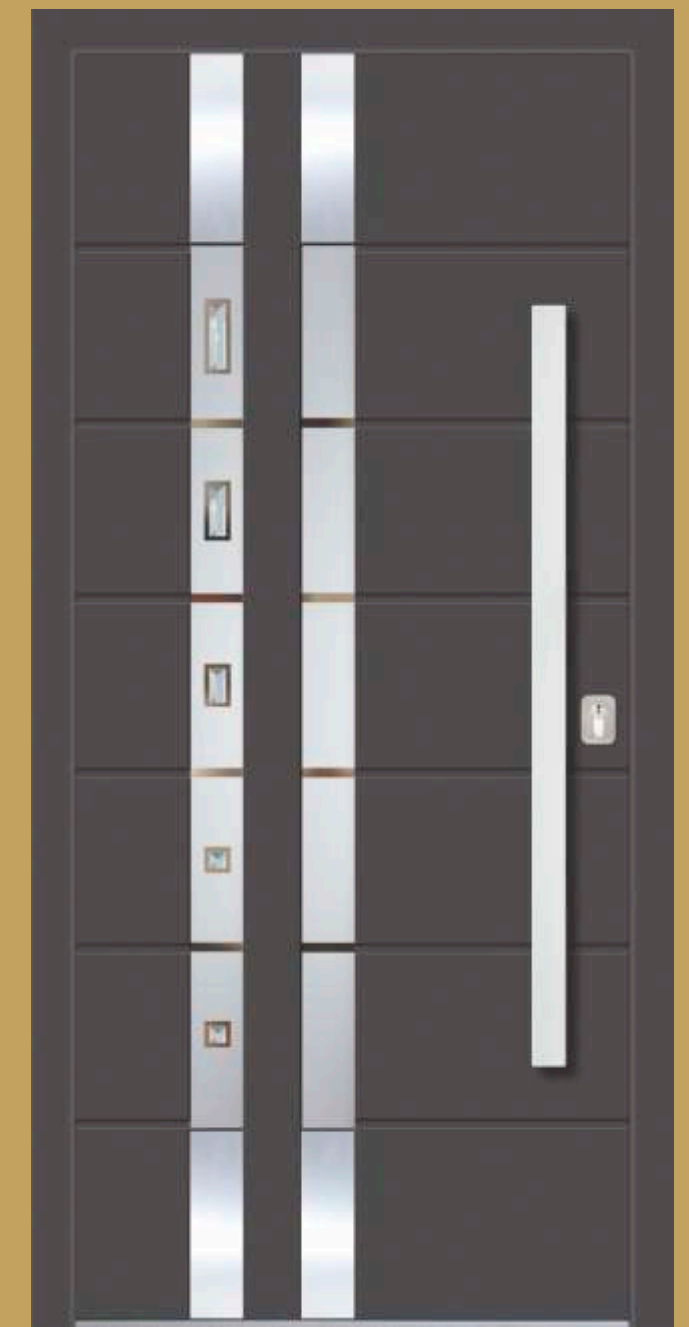

ALU Cardiff

min. dimenzija 500x1500mm

vanjska ploča AL grigio antico
unutrašnja ploča AL grigio antico
staklo PFK- pjeskareno float staklo s bijelom fazetom*
aplikacija INXP-vanjski
rukohvat DPS 115h
rozeta RKP 50