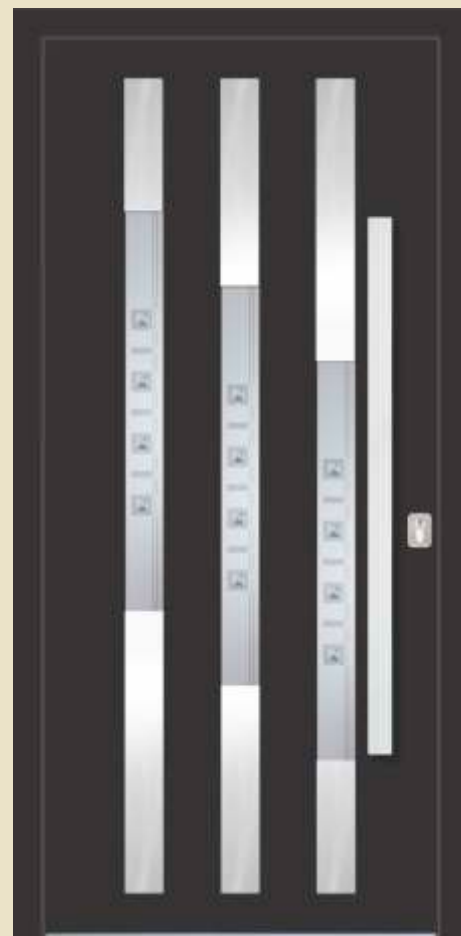

vanjska ploča AL 7016 mat
unutrašnja ploča AL 7016 mat
staklo DPB - pjeskareni satinato s bijelim fazetama
aplikacija INXP-obostrani
rukohvat DPS 115h
rozeta RKP 50