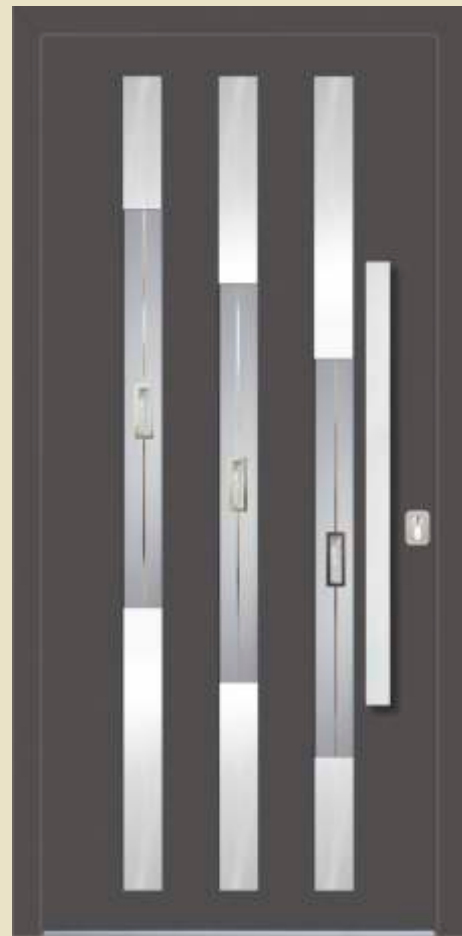

vanjska ploča AL grigio antico
unutrašnja ploča AL grigio antico
staklo PFB - pjeskareno float staklo s bijelom fazetom
aplikacija INXP-vanjski
rukohvat DPS 950h
rozeta RKP 50