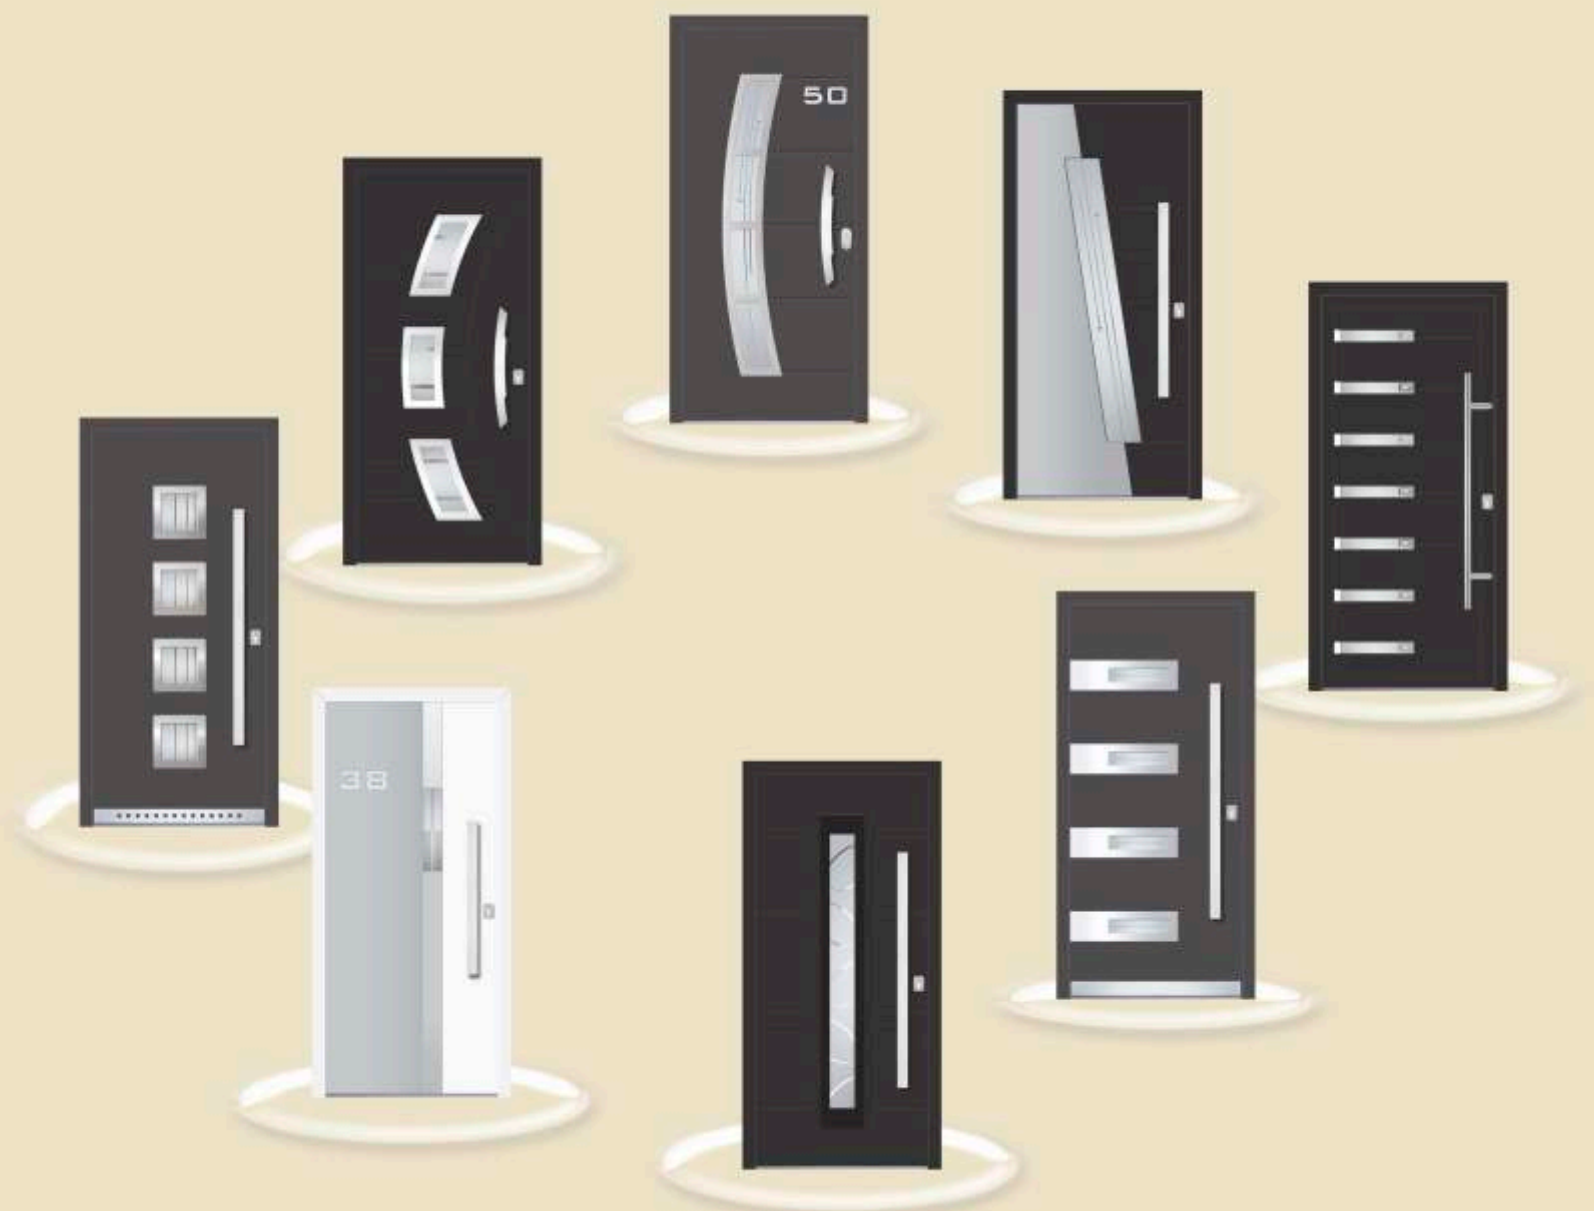

elite & elite⁺

elite – 28 modela pànela ravnih linija s
upuštenim aplikacijama u
PVC ili aluminijskoj izvedbi

elite⁺ – 5 pànela ravnih linija
sa staklenim aplikacijama
u aluminijskoj izvedbi

elite

AMSTERDAM str.46 ATHENS str.42 BERLIN str.30 BERN str.20 BILBAO str.8 CARDIFF str.52 DUBLIN str.36