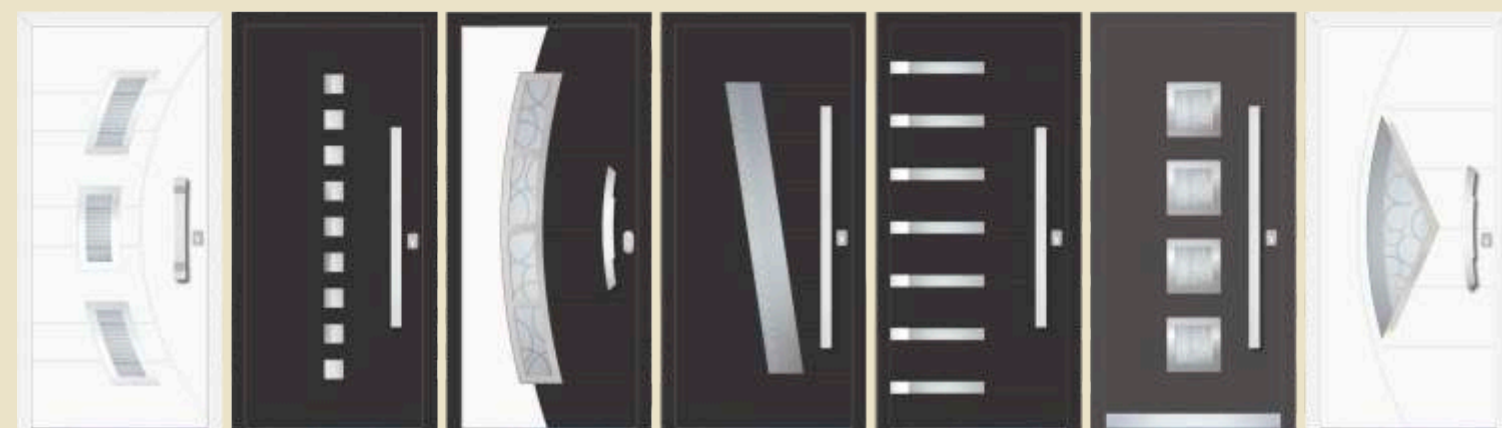

SARAJEVO str.38 TORINO str.12 VADUZ str.32 VERONA str.54 VIENNA str.22 WARSZAWA str.16 ZAGREB str.50