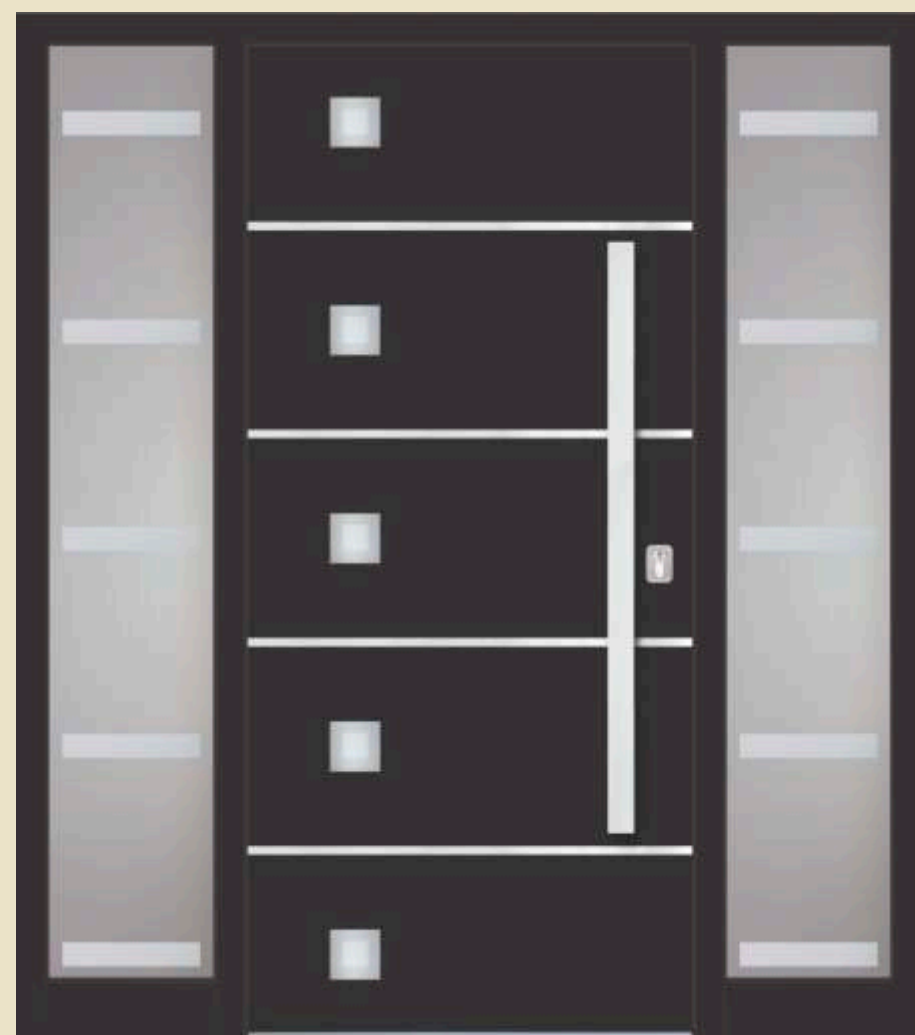

vanjska ploča AL punto grigio
unutrašnja ploča AL punto grigio
staklo DPR - pjeskareni motiv na satinatu + 2 dosvijetla DPR
aplikacija INXP-vanjski
rukohvat DPS 115h
rozeta RKP 50