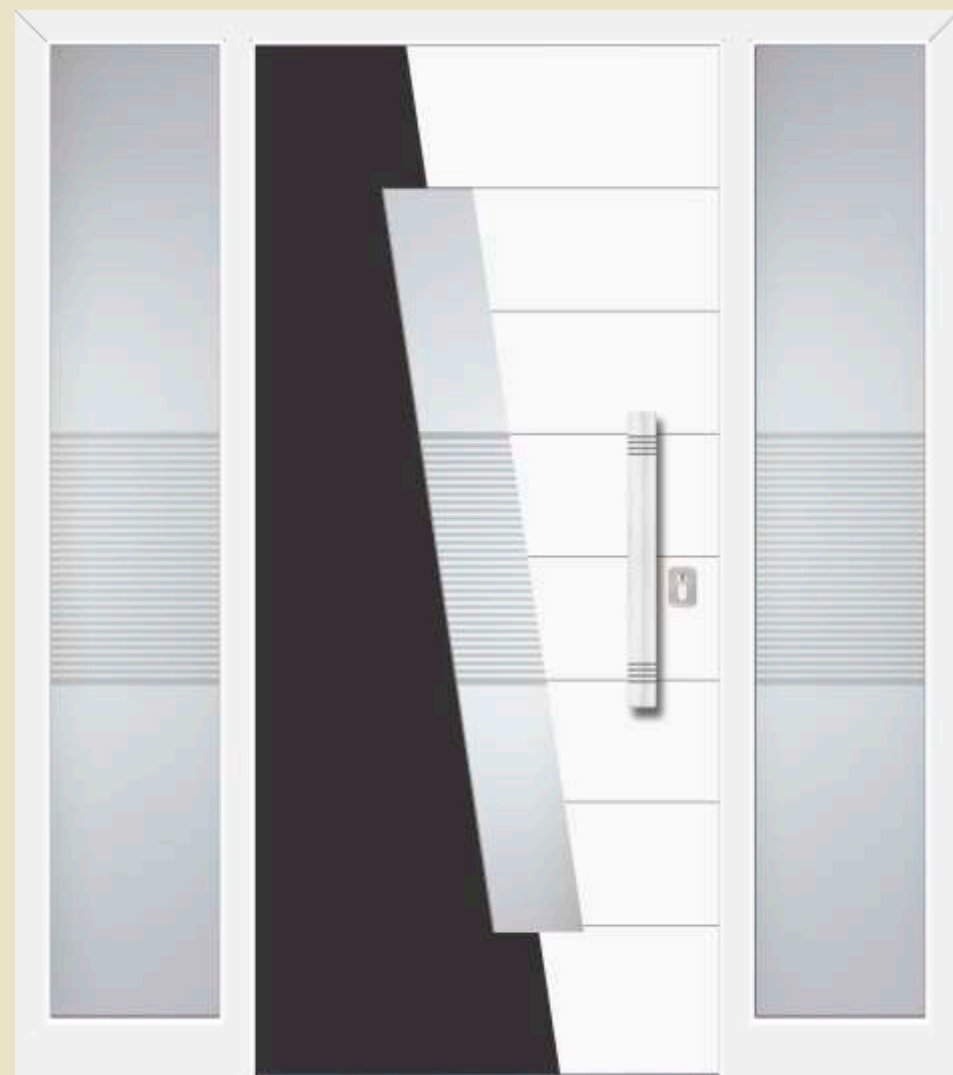

vanjska ploča AL 9006 mat
unutrašnja ploča AL 9006 mat
staklo DPE - pjeskareni
motiv na satinatu
rukohvat KCS 750h
rozeta RKP 50

vanjska ploča AL 7016 sjaj/AL 9016 sjaj
unutrašnja ploča AL 9016 sjaj
staklo DPZ - pjeskareni
motiv na satinatu
rukohvat DPK 550h
rozeta RKP 50