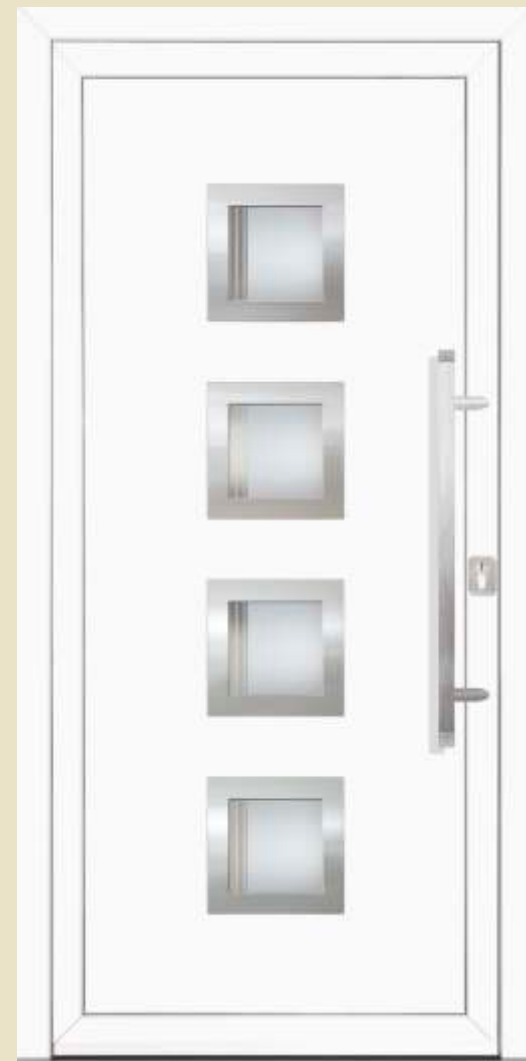

vanjska ploča AL 7016 sjaj
unutrašnja ploča AL 7016 sjaj
staklo DPP - pjeskareni motiv na satinatu
aplikacija INXP-vanjski
rukohvat DPS 950h
rozeta RKP 50
inox zaštita PZP 10

vanjska ploča PVC BIJELI
unutrašnja ploča PVC BIJELI
staklo PFL - pjeskareni motiv na float staklu
aplikacija INXC-obostrani
rukohvat KCS 750h
rozeta RKP 50

vanjska ploča AL 9006 mat
unutrašnja ploča AL 9006 mat
staklo DPL - pjeskareni motiv na satinatu
aplikacija INXC-vanjski
rukohvat KCS 950h
rozeta RKP 50
LED diode LDK (2 LED diode)

vanjska ploča AL 8017 mat
unutrašnja ploča AL 8017 mat
staklo FPK - pjeskareni motiv na float staklu
aplikacija INXP-vanjski
rukohvat GPS 490h
rozeta RKP 50

vanjska ploča AL grigio antico
unutrašnja ploča AL grigio antico
staklo DPB - pjeskareni satinato s bijelim fasetama + 2 dosvjeta DPB
aplikacija INXP-vanjski
rukohvat DPS 950h
rozeta RKP 50

vanjska ploča AL punto grigio
unutrašnja ploča AL punto grigio
staklo PTB - pjeskareni satinato s bijelom fasetom
aplikacija INXP-vanjski
rukohvat GPS 490h
rozeta RKP 50

PVC - ALU Warszawa

min. dimenzija 400x1600mm

vanjska ploča AL grigio antico
unutrašnja ploča AL grigio antico
staklo DPC - pjeskareni motiv na float staklu
aplikacija INXP-vanjski
rukohvat DPS 115h
rozeta RKP 50
inox zaštita KZP 10