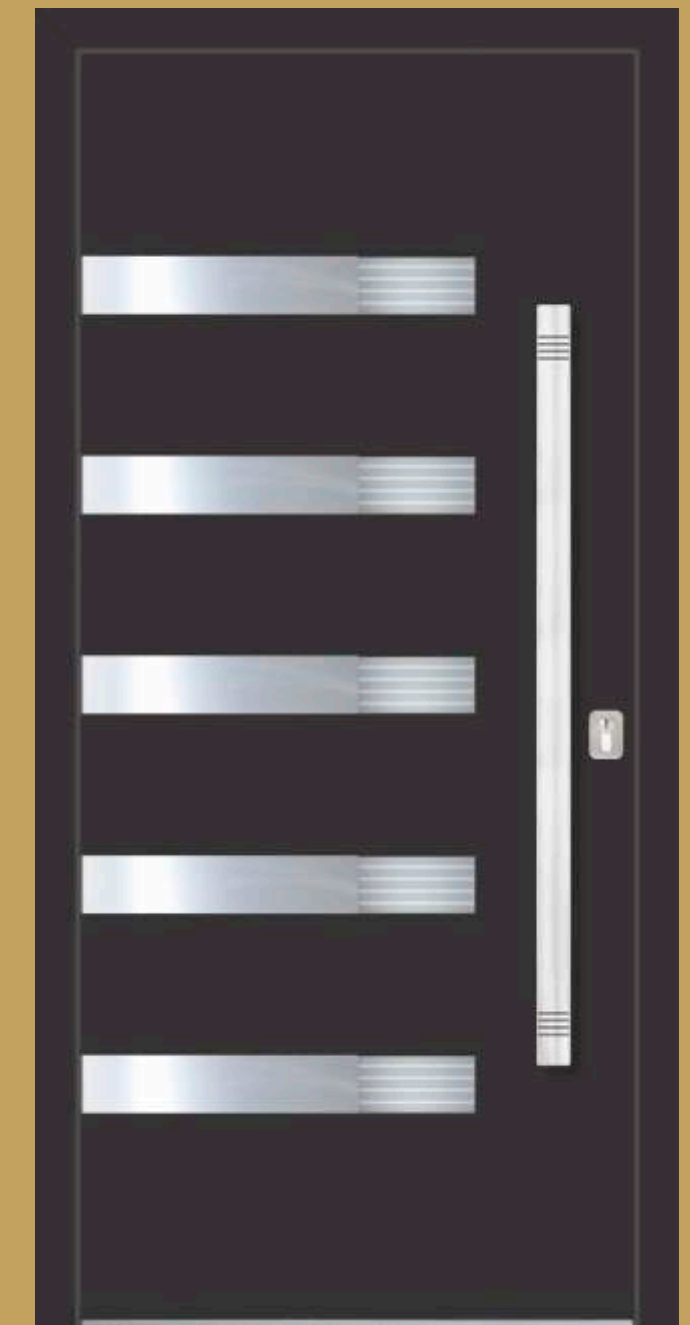

vanjska ploča AL 7016 mat
unutrašnja ploča AL 7016 mat
staklo DPL - pjeskareni motiv na satinatu
aplikacija INXP-vanjski
rukohvat DPK 115h
rozeta RKP 50