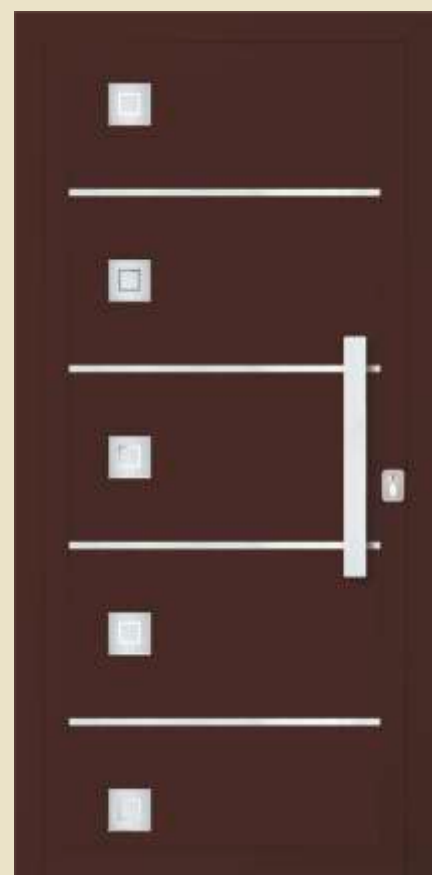

vanjska ploča AL 8017 mat
 unutrašnja ploča AL 8017 mat
 staklo PLM - pjeskareni motiv na zrcalu
 aplikacija INXC-vanjski
 rukohvat KCS 115h
 rozeta RKP 50

PVC-ALU Vienna

min.dimenzija 500x1700mm

vanjska ploča AL punto grigio
 unutrašnja ploča AL punto grigio
 staklo DPB - pjeskareni motiv na satinatu s bijelim fazetama
 aplikacija INXP-vanjski
 rukohvat DPS 950h
 rozeta RKP 50
 inox zaštita PZP 10