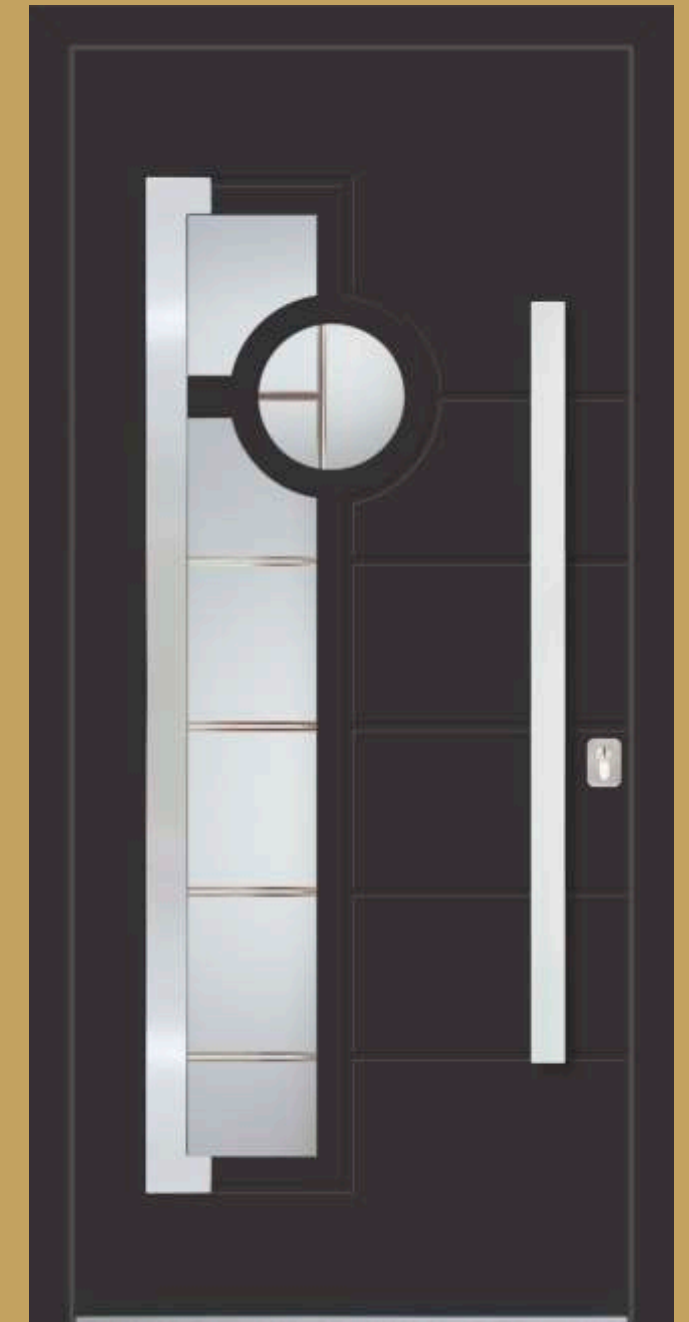

ALU Moskva

min. dimenzija 550x1650mm