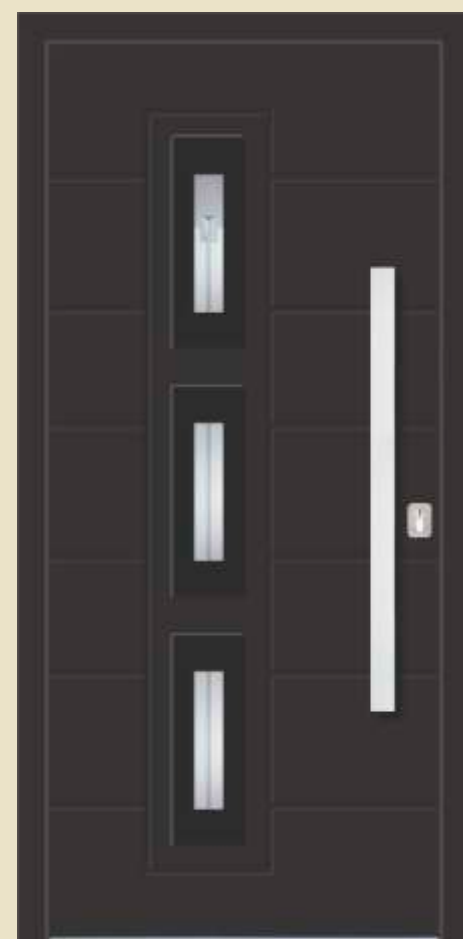

vanjska ploča AL 7016 sjaj
unutrašnja ploča AL 7016 sjaj
staklo PFB - pjeskareni motiv na satinatu s bijelom fazetom
aplikacija Float 6mm kaljeno/emajlirano RAL 9005
rukohvat DPS 950h
rozeta RKP 50