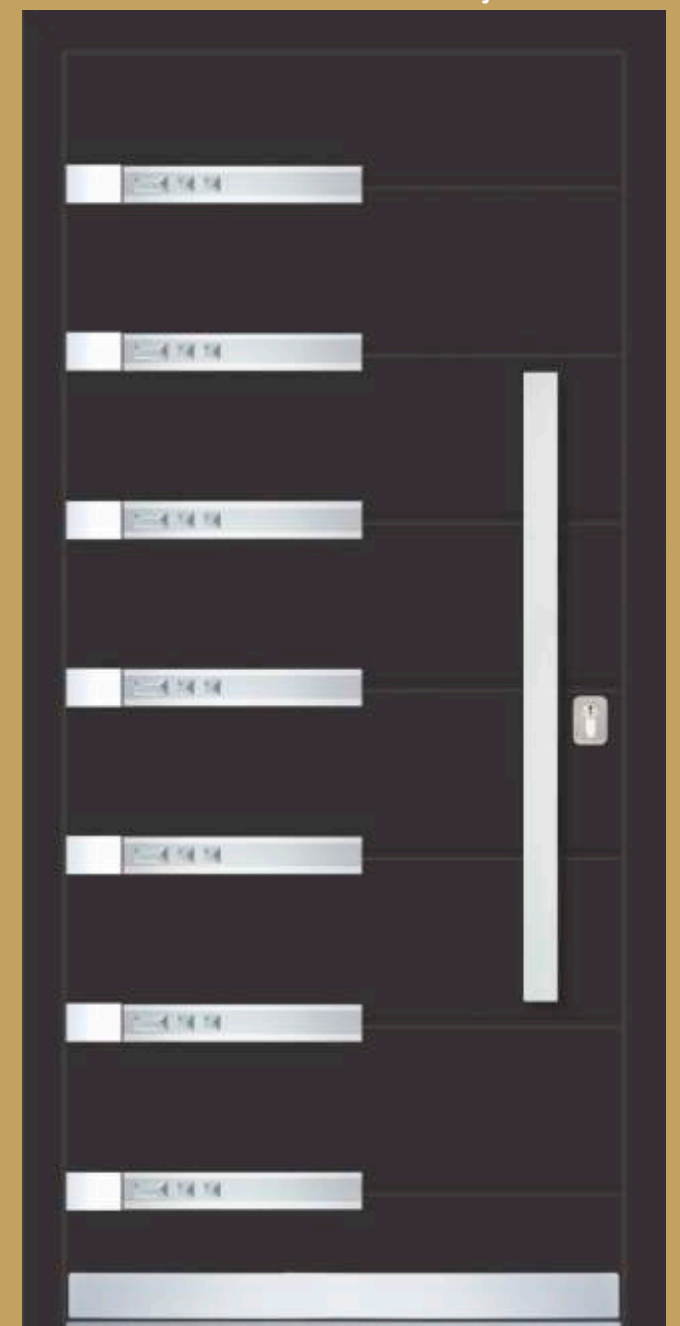

PVC-ALU Vienna

min.dimenzija 500x1700mm