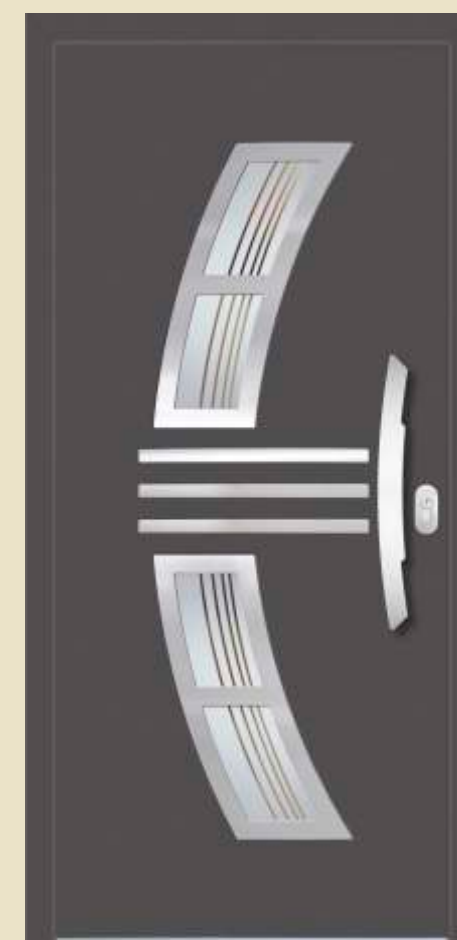

vanjska ploča AL punto grigio
unutrašnja ploča AL punto grigio
staklo DPL - pjeskareni
aplikacija INXP-vanjski
rukohvat GPK 590h
rozeta ROP 50
inox zaštita PZP 10
kućni broj BDP 10

vanjska ploča AL 9016 sjaj
unutrašnja ploča AL 9016 sjaj
staklo DPZ - pjeskareni
aplikacija INXP-vanjski
rukohvat GPS 590h
rozeta ROP 50
inox zaštita KZP 10

vanjska ploča AL 6005 mat
unutrašnja ploča AL 6005 mat
staklo DPK - pjeskareni
aplikacija INXC-obostrani
rukohvat KCS 950h
rozeta ROP 50

PVC - ALU Madrid

min. dimenzija 600x1600mm

vanjska ploča PVC BIJELI
unutrašnja ploča PVC BIJELI
staklo PLT - pjeskareno float staklo s olovnom trakom
aplikacija INXP-vanjski
rukohvat OPS 115h
rozeta RKP 50

vanjska ploča AL 7016 mat
unutrašnja ploča AL 7016 mat
staklo SPS - pjeskareni
aplikacija INXP-vanjski
rukohvat GPS 590h
rozeta RKP 50

vanjska ploča AL 9016 sjaj
unutrašnja ploča AL 9016 sjaj
staklo DPB - pjeskareni satinato s bijelim fasetama + 2 dosvjetla DPB
aplikacija INXP-vanjski
rukohvat GPS 590h
rozeta ROP 50

vanjska ploča AL grigio antico
unutrašnja ploča AL grigio antico
staklo DPC - pjeskareni
aplikacija INXP-vanjski
rukohvat GPS 590h
rozeta ROP 50