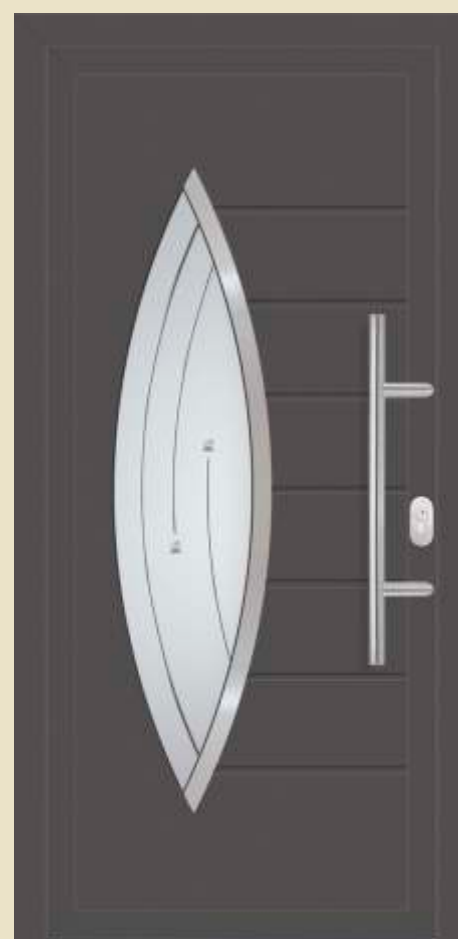

vanjska ploča AL grigio antico
unutrašnja ploča AL grigio antico
staklo PTB - satinato s olovnom trakom i bijelim fazetama
aplikacija INXP-vanjski
rukohvat OPS 750h
rozeta ROP 50

vanjska ploča AL 9010 polumat
unutrašnja ploča AL 9010 polumat
staklo SPS - pjeskareni motiv na float staklu
aplikacija INXC-vanjski
rukohvat OCS 115h
rozeta ROP 50