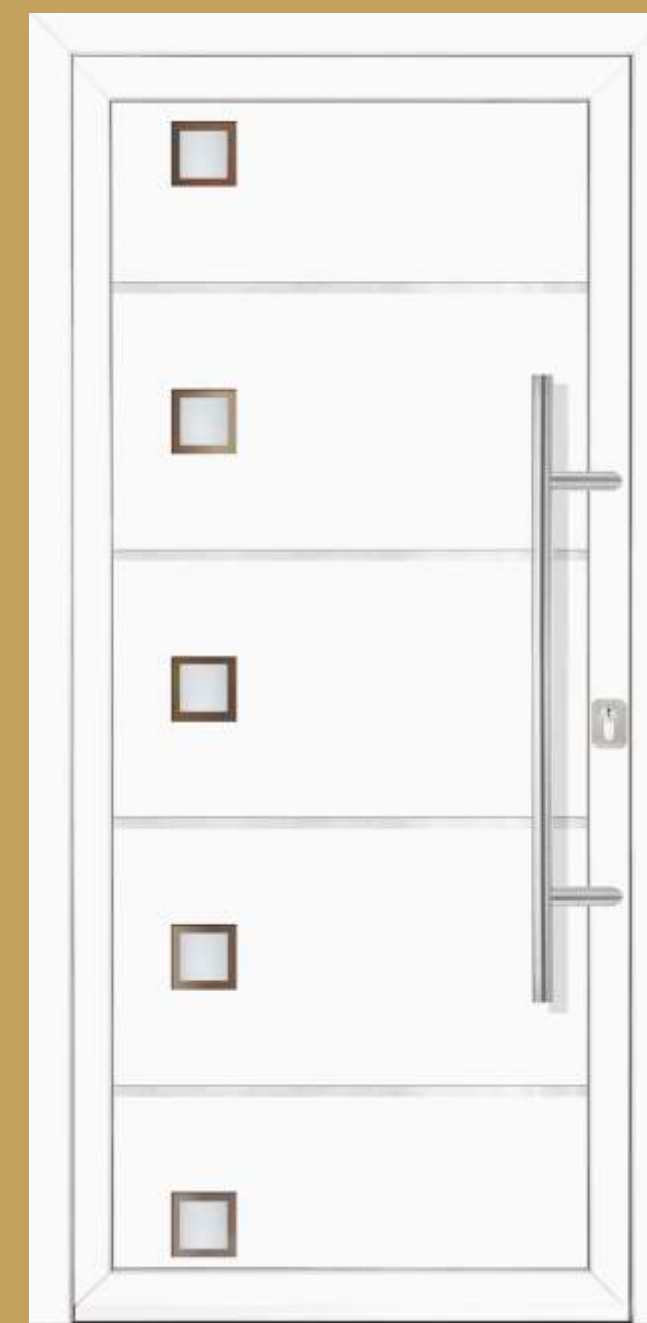

PVC-ALU Maribor

min. dimenzija 400x1750mm