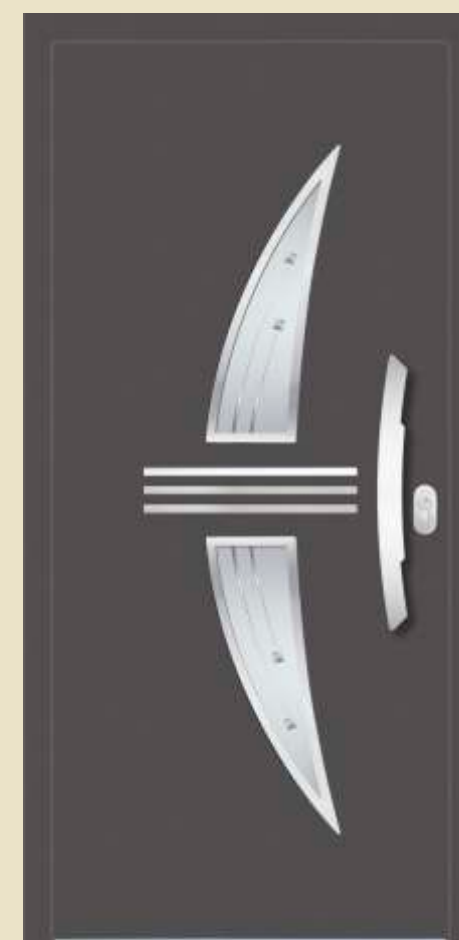

vanjska ploča AL grigio antico
unutrašnja ploča AL grigio antico
staklo PTB - satinato s olovnom trakom i bijelim fazetama
aplikacija INXP-vanjski
rukohvat GPS 590h
rozeta ROP 50