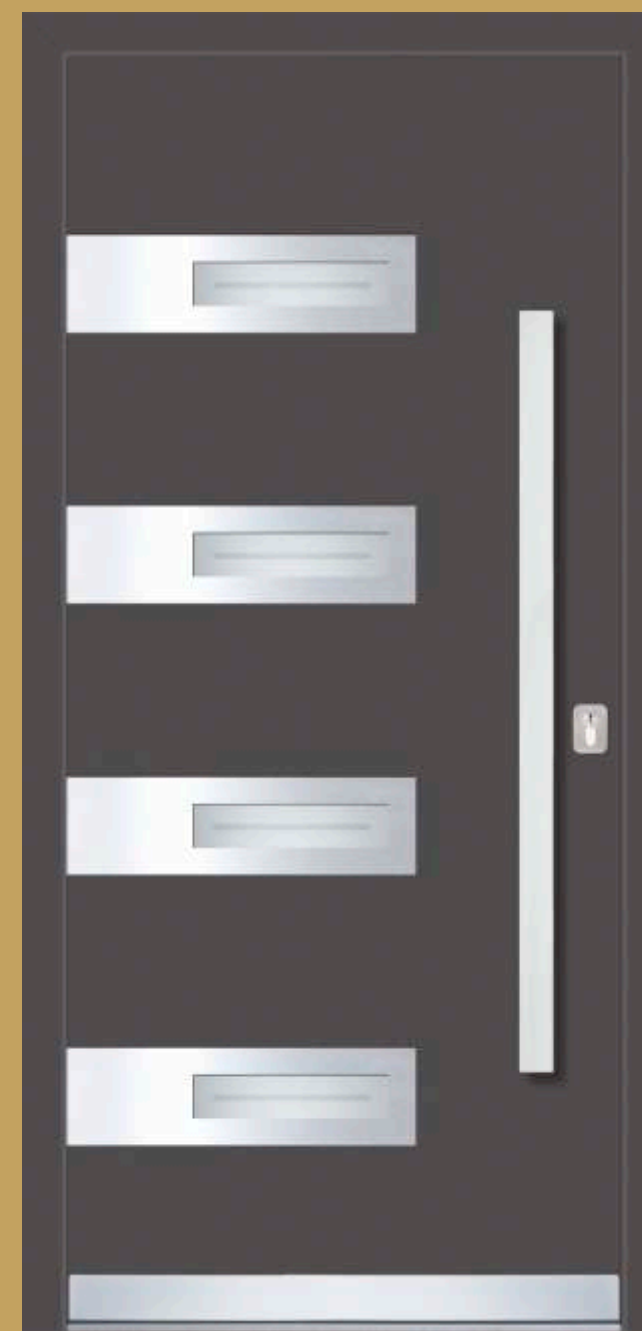

vanjska ploča AL 9006 sjaj
unutrašnja ploča AL 9006 sjaj
staklo DPC - pjeskareni motiv na float staklu
aplikacija INXP-vanjski
rukohvat DPK 950h
rozeta RKP 50

PVC - ALU Oslo

min. dimenzija 500x1600mm

vanjska ploča AL grigio antico
unutrašnja ploča AL grigio antico
staklo DPR - pjeskareni motiv na satinatu
aplikacija INXP-vanjski
rukohvat DPS 115h
rozeta RKP 50
inox zaštita PZP 10