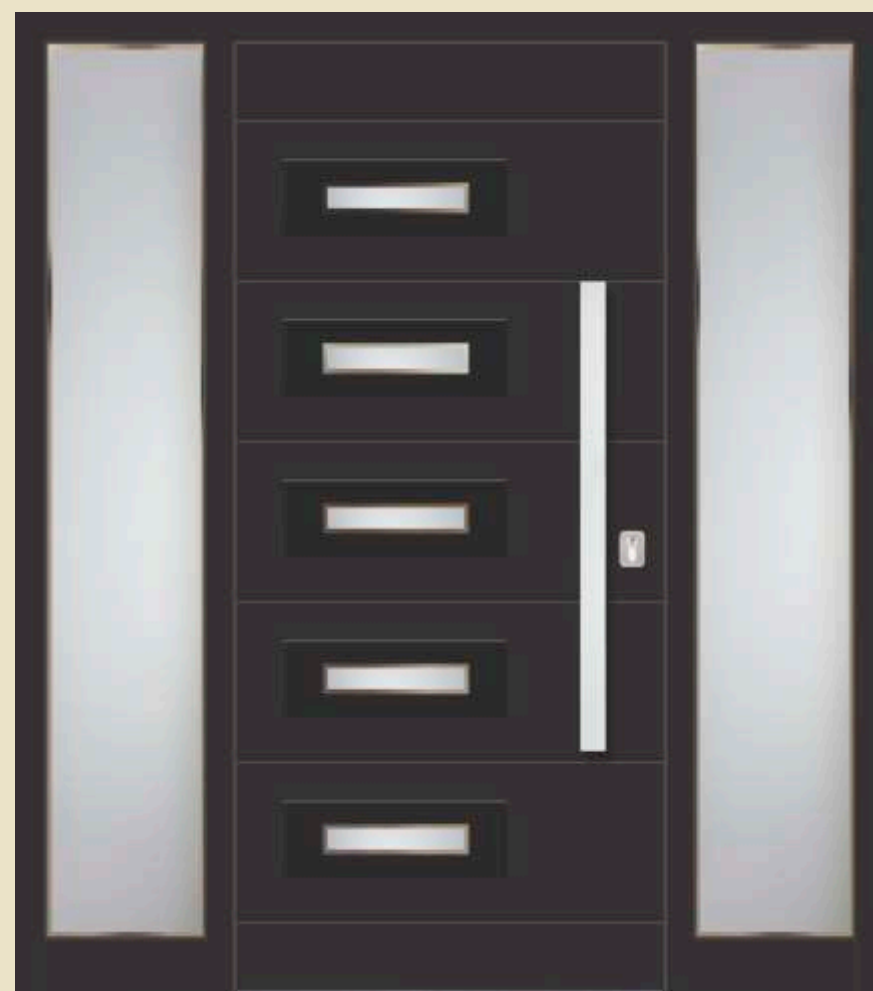

vanjska ploča AL 9016 mat
unutrašnja ploča AL 9016 mat
staklo PPM - pjeskareni motiv na zrcalu
aplikacija Float 6mm kaljeno/emajlirano RAL 9006
rukohvat OPS 950h
rozeta RKP 50

vanjska ploča AL 7016 sjaj
unutrašnja ploča AL 7016 sjaj
staklo FPK - pjeskareni motiv na float staklu + 2 dosvjetla FPK
aplikacija Float 6mm kaljeno/emajlirano RAL 9005
rukohvat DPS 950h
rozeta RKP 50