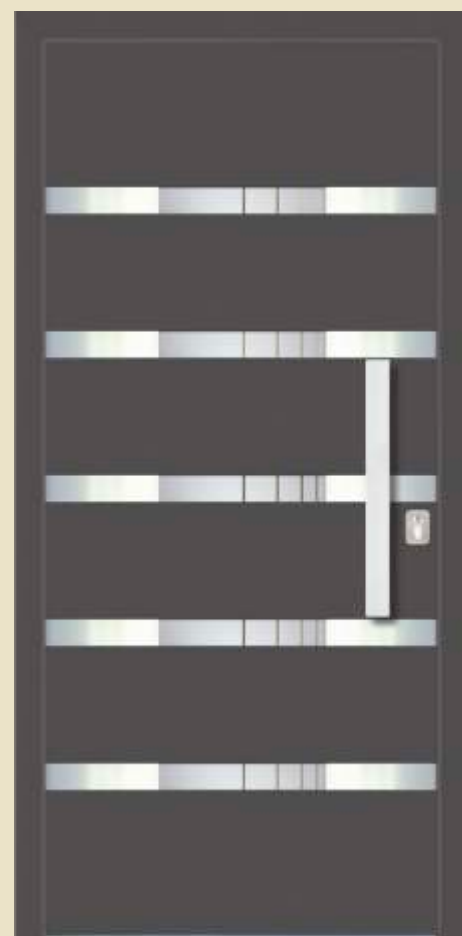

vanjska ploča AL grigio antico
unutrašnja ploča AL grigio antico
staklo DPC - pjeskareni
aplikacija INXP-vanjski
rukohvat DPS 550h
rozeta RKP 50