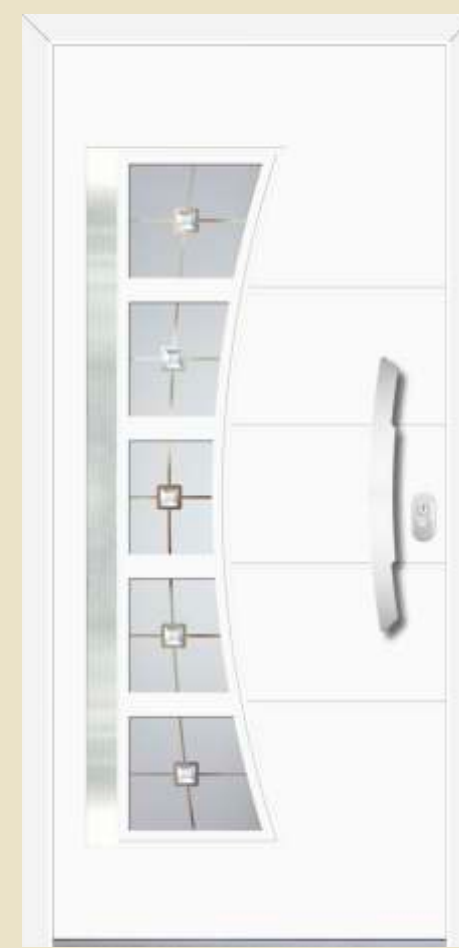

vanjska ploča AL 9006 sjaj
unutrašnja ploča AL 9006 sjaj
staklo DPB - pjeskareni motiv na satinatu s bijelim fazetama
aplikacija INXC-vanjski
rukohvat KCS 115h
rozeta RKP 50