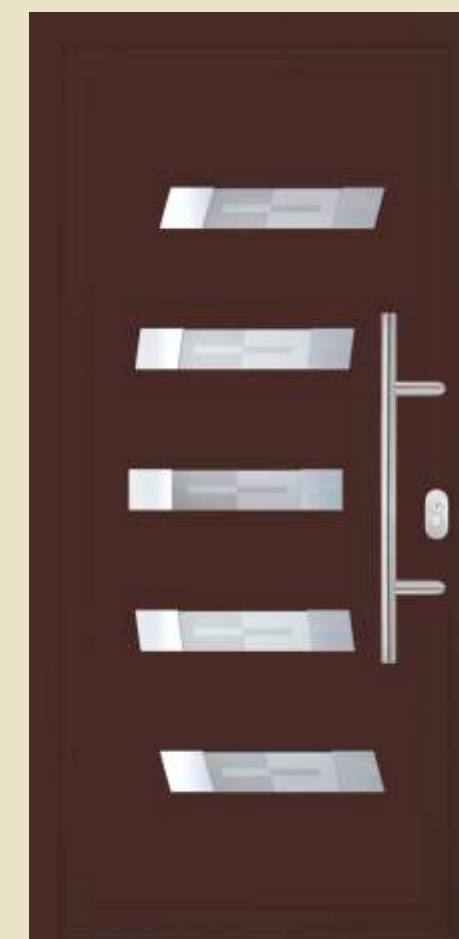

vanjska ploča AL 8017 mat
unutrašnja ploča AL 8017 mat
staklo DPL - pjeskareni motiv na satinatu
aplikacija INXP-vanjski
rukohvat OPS 750h
rozeta ROP 50