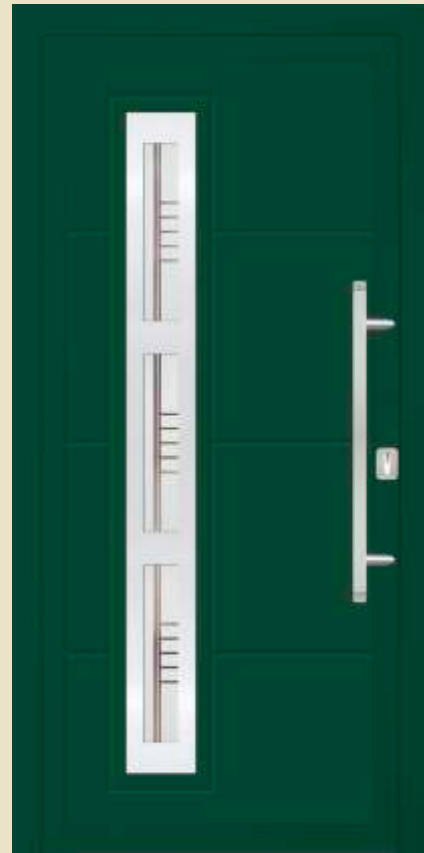

vanjska ploča AL 6005 sjaj
unutrašnja ploča AL 6005 sjaj
staklo TOP - pjeskareno float staklo s olovnom trakom
aplikacija INXC-vanjski
rukohvat KCS 750h
rozeta RKP 50