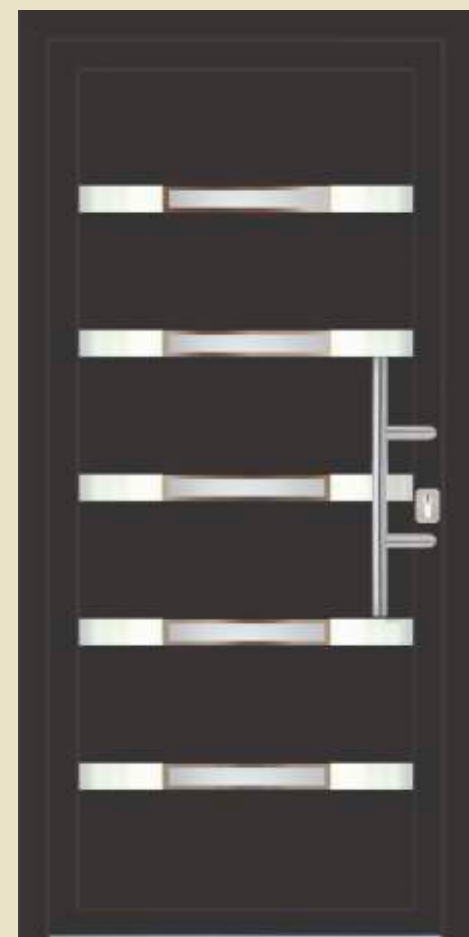

vanjska ploča AL punto grigio
unutrašnja ploča AL punto grigio
staklo FPK - pjeskareni
aplikacija INXP-vanjski
rukohvat OPS 550h
rozeta RKP 50