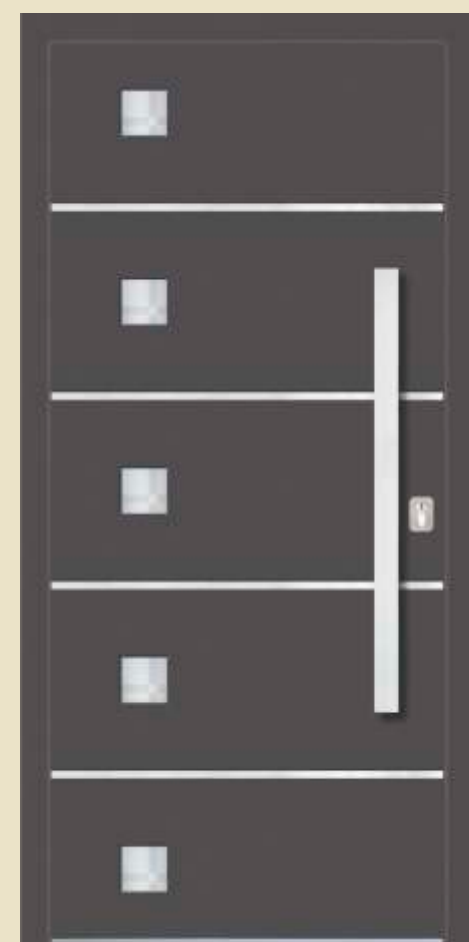

vanjska ploča AL grigio antico
unutrašnja ploča AL grigio antico
staklo DPK - pjeskareni motiv na satinatu
aplikacija INXP-vanjski
rukohvat DPS 950h
rozeta RKP 50