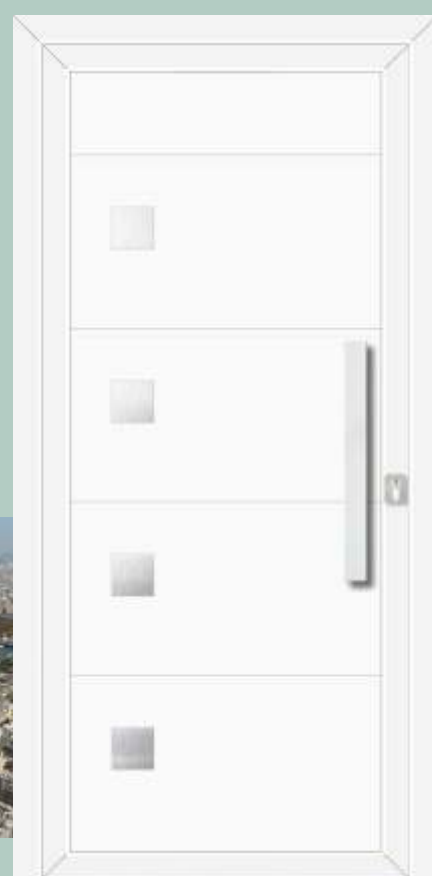

vanjska ploča AL 9010 polumat
unutrašnja ploča AL 9010 polumat
aplikacija INXC-vanjski
rukohvat DPS 550h
rozeta RKP 50