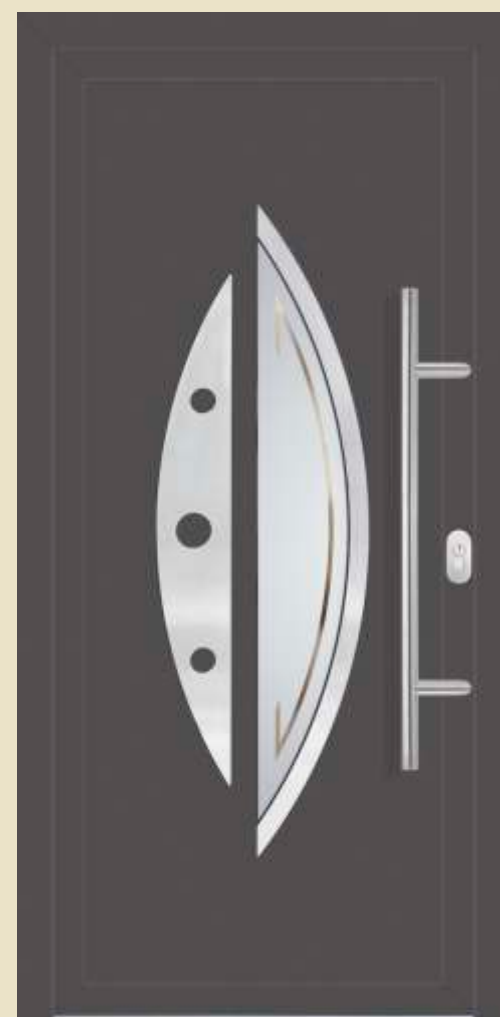

vanjska ploča AL grigio antico
unutrašnja ploča AL grigio antico
staklo PLF - pjeskareni motiv na float staklu
aplikacija INXP-vanjski
rukohvat OPS 950h
rozeta ROP 50