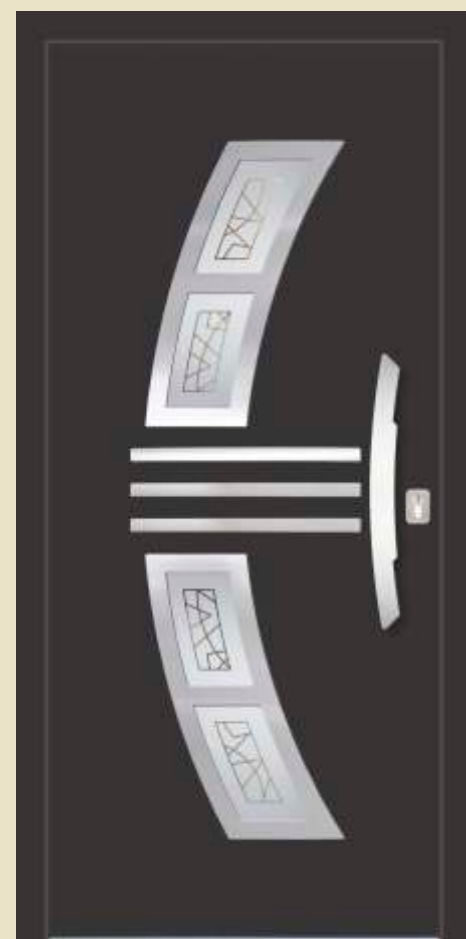

vanjska ploča AL 7016 mat
unutrašnja ploča AL 7016 mat
staklo SPS - pjeskareni
aplikacija INXP-vanjski
rukohvat GPS 590h
rozeta RKP 50