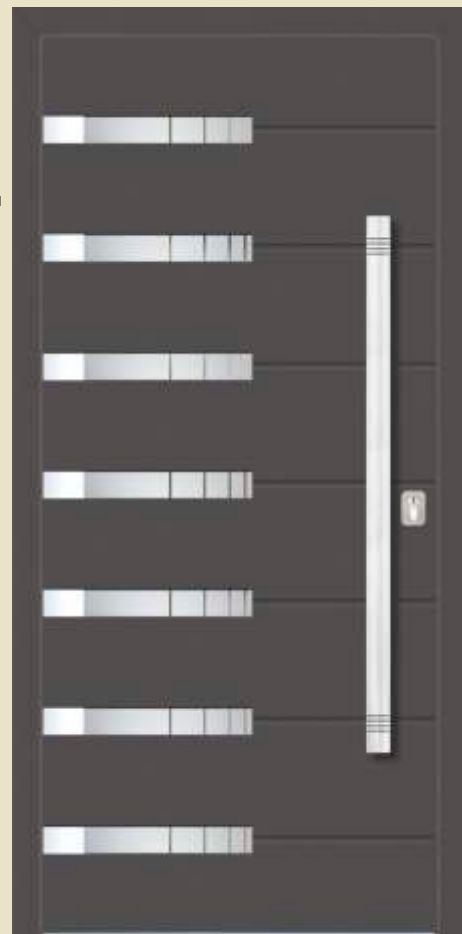

min. dimenzija 400x1500mm

vanjska ploča AL grigio antico
 unutrašnja ploča AL grigio antico
 staklo PFL - pjeskareni motiv na float staklu
 aplikacija INXP-vanjski
 rukohvat DPS 115h
 rozeta RKP 50

vanjska ploča AL grigio antico
 unutrašnja ploča AL grigio antico
 staklo DPC - pjeskareni
 aplikacija INXP-vanjski
 rukohvat DPK 115h
 rozeta RKP 50