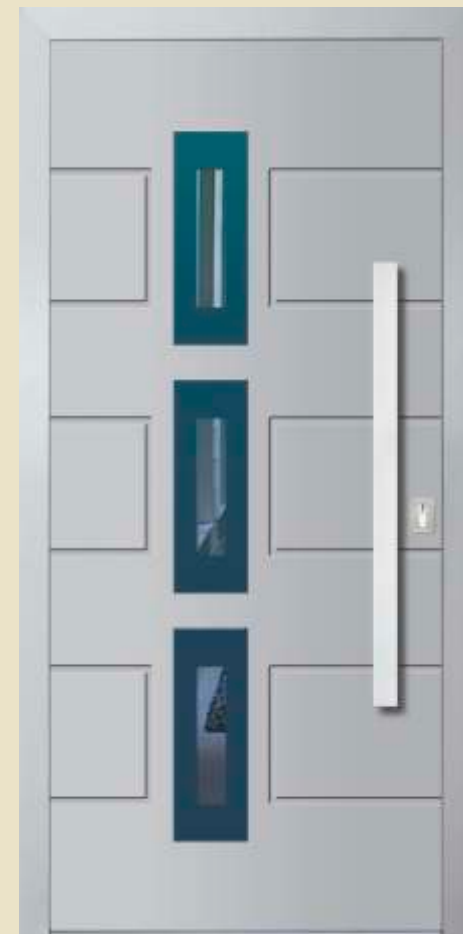

vanjska ploča AL 9006 mat
unutrašnja ploča AL 9006 mat
staklo FLOAT
aplikacija Stopsol sivi light privablue
rukohvat 6mm kaljeno/emajlirano RAL 7031
rozeta DPS 950h
RKP 50