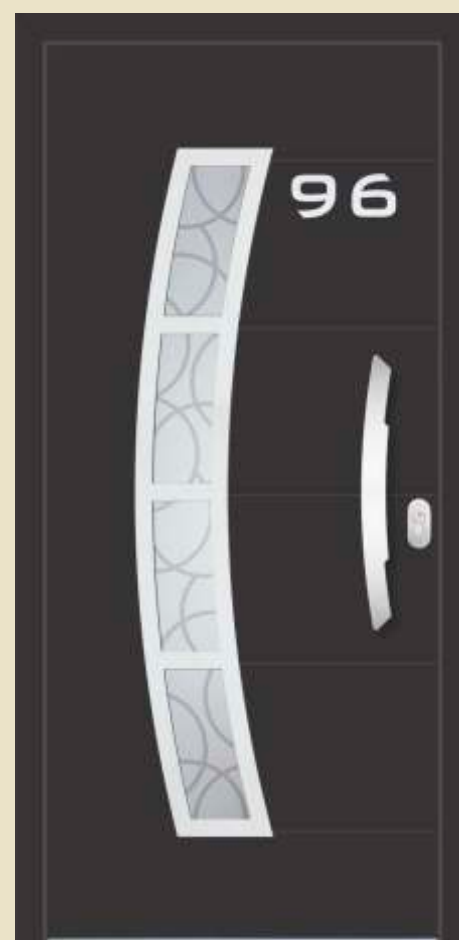

vanjska ploča AL 7016 mat
unutrašnja ploča AL 7016 mat
staklo DPO - pjeskareni
aplikacija INXP-obostrani
rukohvat GPS 590h
rozeta ROP 50
kućni broj BDP 10

vanjska ploča ORAH TAMNI FS/AL 9016 mat
unutrašnja ploča AL 9016 mat
staklo PTB - satinato s olovnom
aplikacija INXP-vanjski
rukohvat GPS 590h
rozeta ROP 50