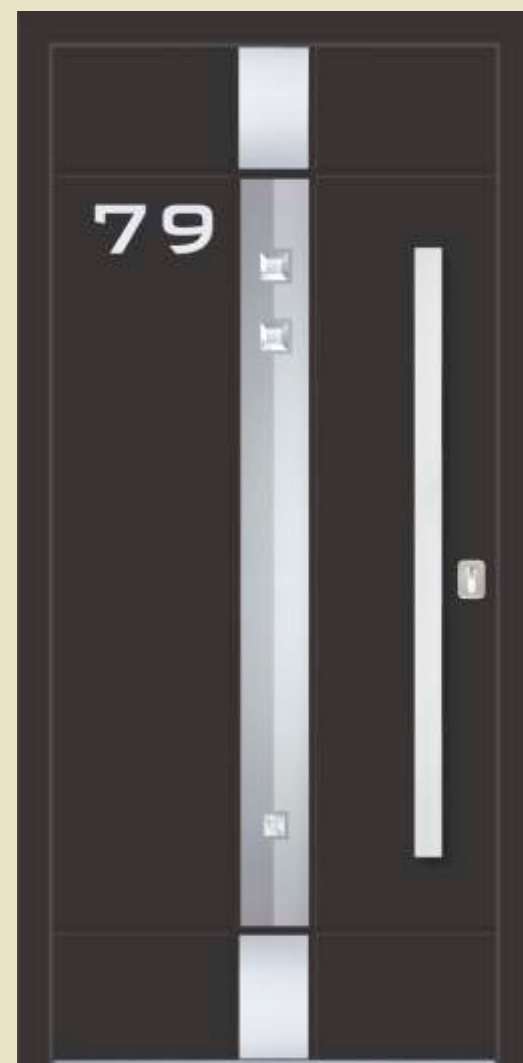

vanjska ploča AL 7016 sjaj
unutrašnja ploča AL 7016 sjaj
staklo DPB - pjeskareni motiv na satinatu s bijelim fazetama
aplikacija INXP-vanjski
rukohvat DPS 115h
rozeta RKP 50
kućni broj BDP 10