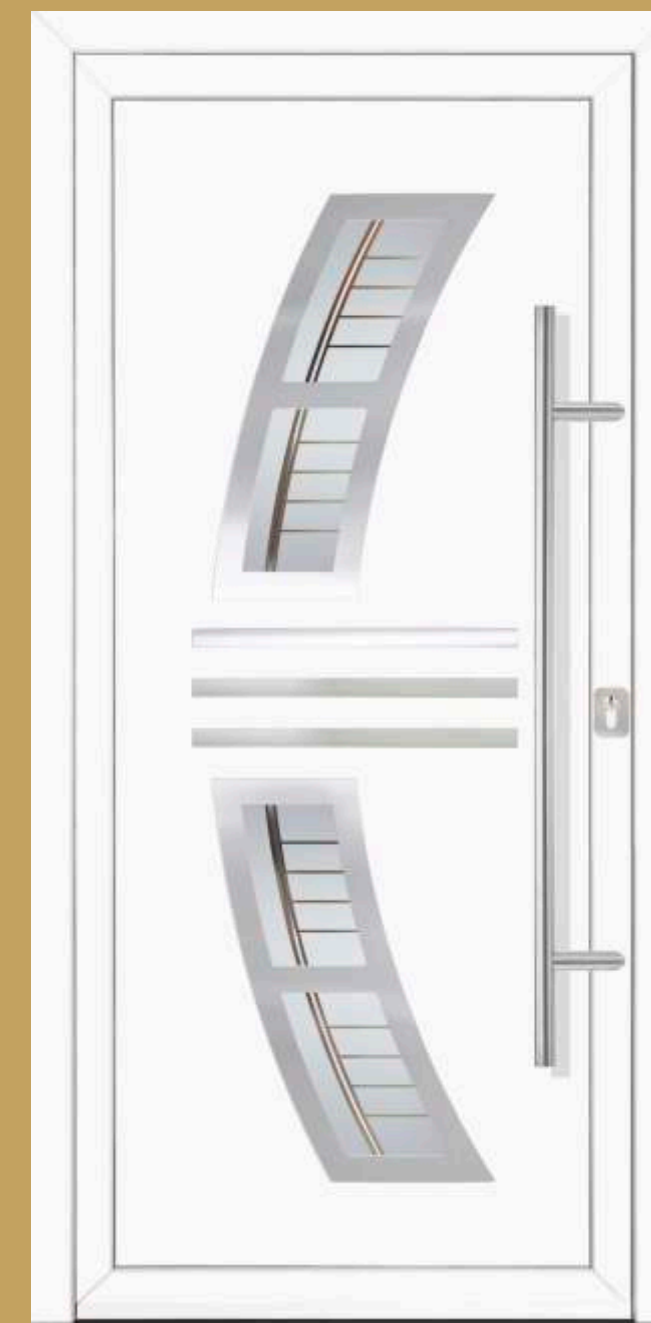

PVC - ALU Madrid

min. dimenzija 600x1600mm

vanjska ploča PVC BIJELI
unutrašnja ploča PVC BIJELI
staklo PLT - pjeskareno float staklo s olovnom trakom
aplikacija INXP-vanjski
rukohvat OPS 115h
rozeta RKP 50