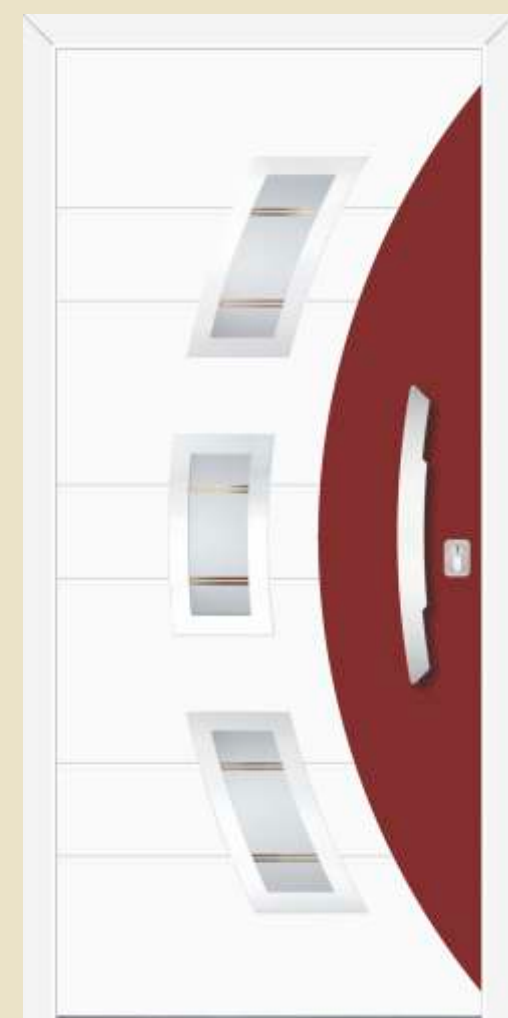

vanjska ploča RAL 3004/AL 9016 mat
unutrašnja ploča AL 9016 mat
staklo TOL - pjeskareno float staklo s olovnom trakom
aplikacija INXP-vanjski
rukohvat GPS 590h
rozeta RKP 50

vanjska ploča AL 9006 sjaj
unutrašnja ploča AL 9006 sjaj
staklo POT - pjeskareno float staklo s olovnom trakom
aplikacija INXP-vanjski
rukohvat KPS 950h
rozeta ROP 50
kućni broj BDP 10