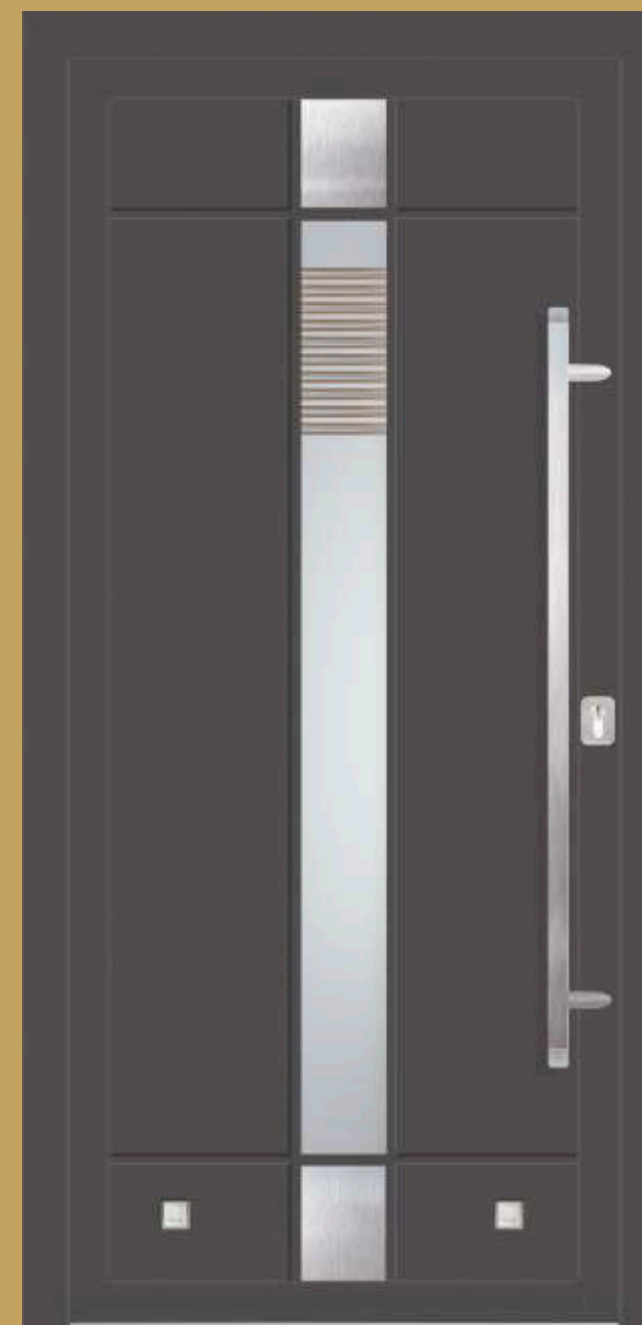

ALU Ljubljana

min. dimenzija 300x1600mm

vanjska ploča AL grigio antico
 unutrašnja ploča AL grigio antico
 staklo TOL - pjeskareni motiv na float staklu s olovnom trakom
 aplikacija INXC-vanjski
 rukohvat KCS 115h
 rozeta RKP 50
 LED diode LDK (2 LED diode)