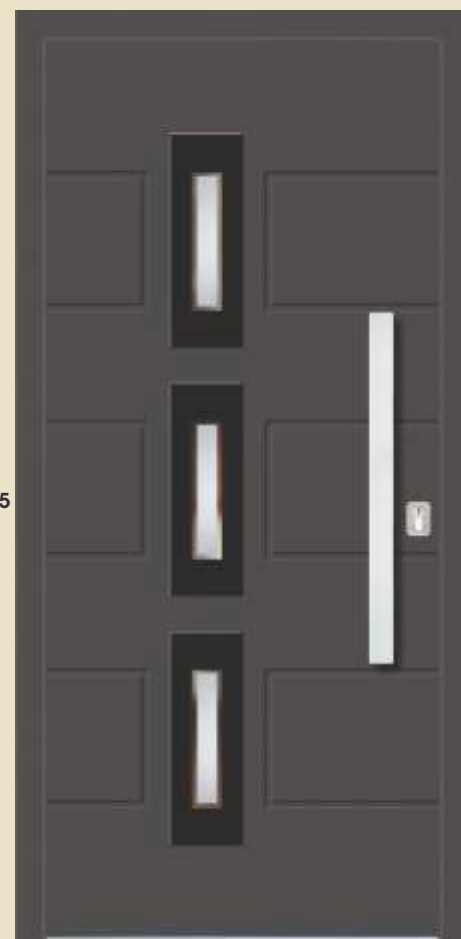

vanjska ploča AL grigio antico
unutrašnja ploča AL grigio antico
staklo FPK - pjeskareni motiv na float staklu
aplikacija Float 6mm kaljeno/emajlirano RAL 9005
rukohvat DPS 750h
rozeta RKP 50

vanjska ploča AL punto grigio
unutrašnja ploča AL punto grigio
staklo PTB - satinato s olovnom trakom i bijelom fazetom
aplikacija Float 6mm kaljeno/emajlirano RAL 9005
rukohvat OPS 115h
rozeta RKP 50