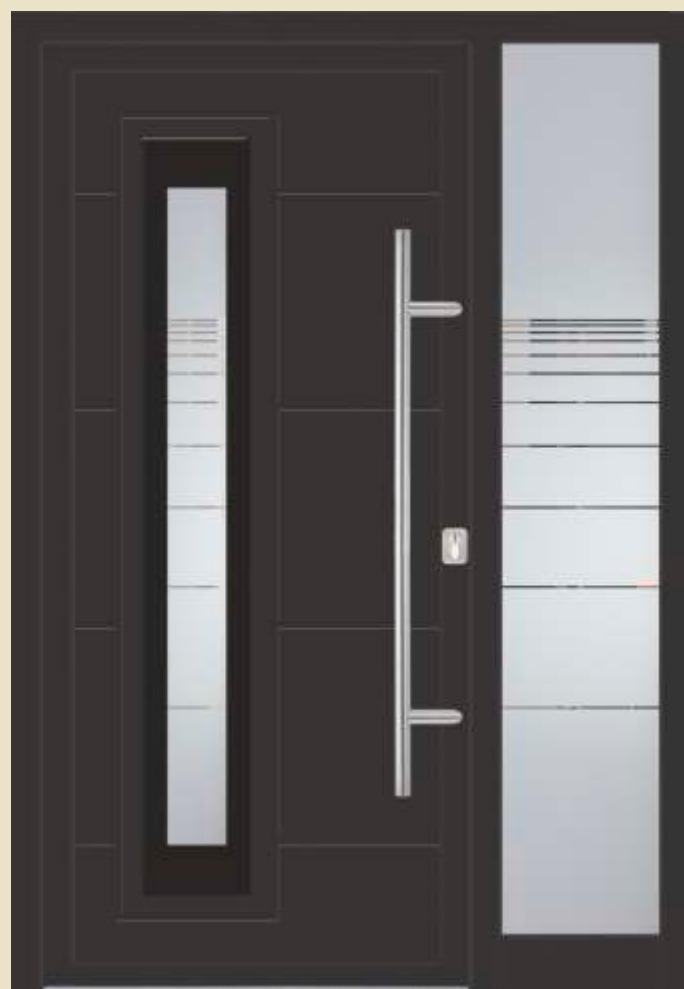

vanjska ploča AL punto grigio
unutrašnja ploča AL punto grigio
staklo DPH - pjeskareni motiv na float staklu + dosvjetlo DPH
aplikacija Float 6mm kaljeno/emajlirano RAL 9005
rukohvat OPS 115h
rozeta RKP 50