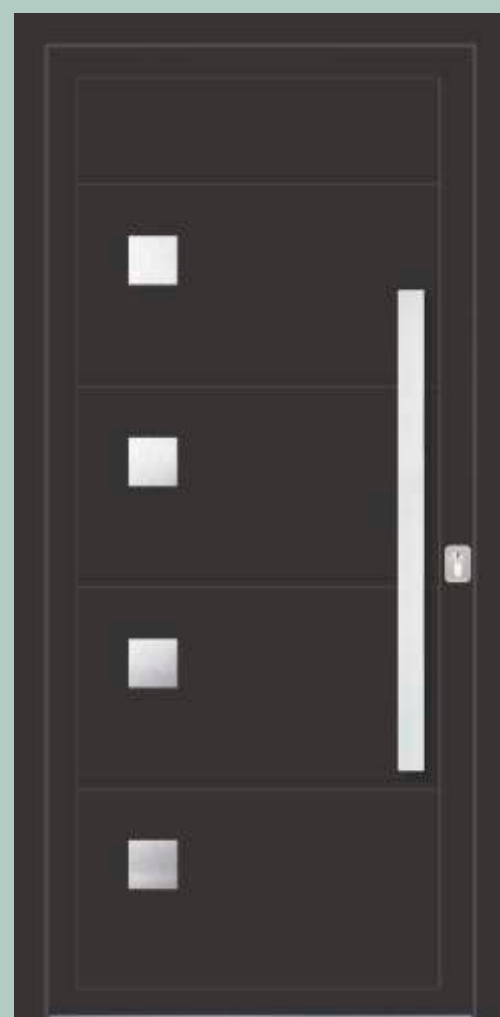

Debljina panela - pored standardnih debljina od 24mm, 36mm i 40mm, na upit dostupne su i ostale debljine prema želji kupca.

Aplikacije - svi paneli iz programa *Simple* dolaze sa Scotch Brite (češljanim) INOX aplikacijama - INXC.

Don

max. dimenzija panela 1100x2200mm
min. dimenzija 600x1500mm

vanjska ploča AL grigio antico
unutrašnja ploča AL grigio antico
aplikacija INXC-vanjski
rukohvat DPS 115h
rozeta RKP 50

vanjska ploča AL 6005 sjaj
unutrašnja ploča AL 6005 sjaj
aplikacija INXC-vanjski
rukohvat DPS 750h
rozeta RKP 50

Simple 4-5

Seine

max. dimenzija panela 1100x2200mm
min. dimenzija 400x1500mm

vanjska ploča AL 7016 sjaj
unutrašnja ploča AL 7016 sjaj
aplikacija INXC-vanjski
rukohvat DPS 950h
rozeta RKP 50

vanjska ploča AL grigio antico
unutrašnja ploča AL grigio antico
aplikacija INXC-vanjski
rukohvat DPK 750h
rozeta RKP 50