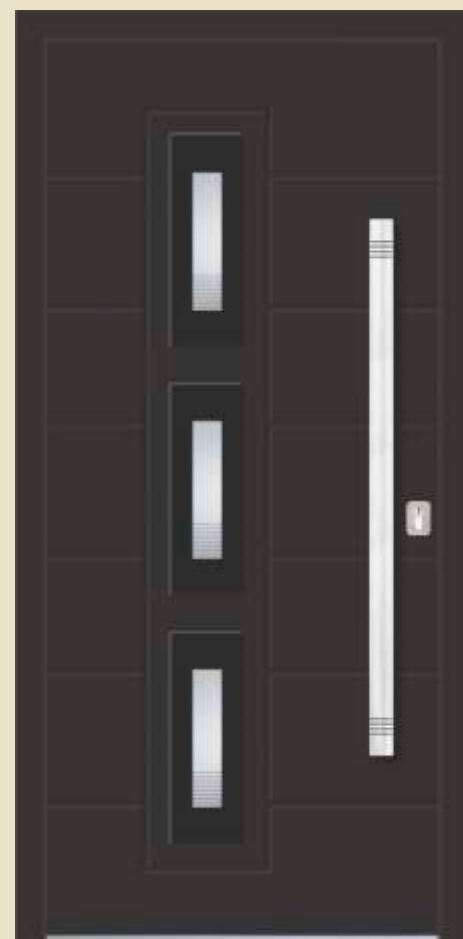

vanjska ploča AL 8017 mat
unutrašnja ploča AL 8017 mat
staklo FPV - pjeskareni motiv na float staklu
aplikacija Float 6mm kaljeno/emajlirano RAL 9005
rukohvat KCS 950h
rozeta RKP 50

vanjska ploča AL punto grigio
unutrašnja ploča AL punto grigio
staklo DPZ - pjeskareni motiv na satinatu
aplikacija Float 6mm kaljeno/emajlirano RAL 9005
rukohvat DPK 115h
rozeta RKP 50

vanjska ploča AL 9016 sjaj
unutrašnja ploča AL 9016 sjaj
staklo PFM - pjeskareni motiv na zrcalu
aplikacija Planibel sivi 6mm kaljeno/emajlirano RAL 7024
rukohvat DPS 750h
rozeta RKP 50

vanjska ploča AL grigio antico
unutrašnja ploča AL grigio antico
staklo DPC - pjeskareni motiv na float staklu + dosjetilo DPC
aplikacija Float 6mm kaljeno/emajlirano RAL 9005
rukohvat DPK 750h
rozeta RKP 50

vanjska ploča AL 7016 sjaj
unutrašnja ploča AL 7016 sjaj
staklo PFB - pjeskareni motiv na satinatu s bijelom fazetom
aplikacija Float 6mm kaljeno/emajlirano RAL 9005
rukohvat DPS 950h
rozeta RKP 50

vanjska ploča AL punto grigio
unutrašnja ploča AL punto grigio
staklo FPK - pjeskareni motiv na float staklu
aplikacija Float 6mm kaljeno/emajlirano RAL 9006
rukohvat DPS 950h
rozeta RKP 50

ALU Bonn

min.dimenzija 500x1800mm

vanjska ploča AL 9006 sjaj
unutrašnja ploča AL 9006 sjaj
staklo PPJ - pjeskareni motiv na satinatu
aplikacija Float 6mm kaljeno/emajlirano RAL 9005
rukohvat OCS 115h
rozeta RKP 50

elite 64-65