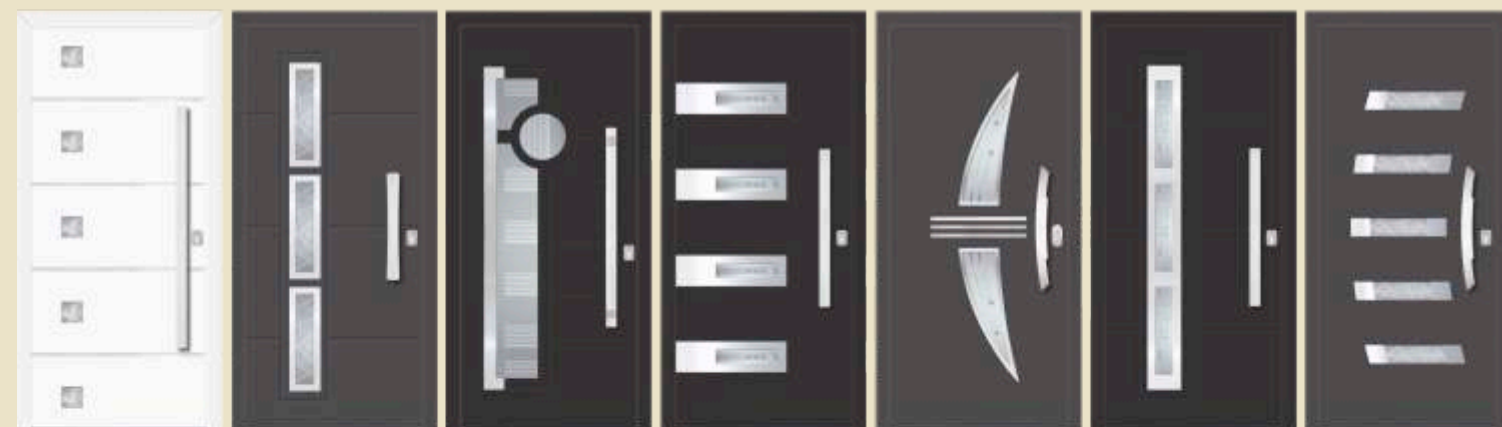

MARIBOR str.24 MILANO str.58 MOSKVA str.34 OSLO str.4 PARIS str.28 PRAHA str.40 ROMA str.26