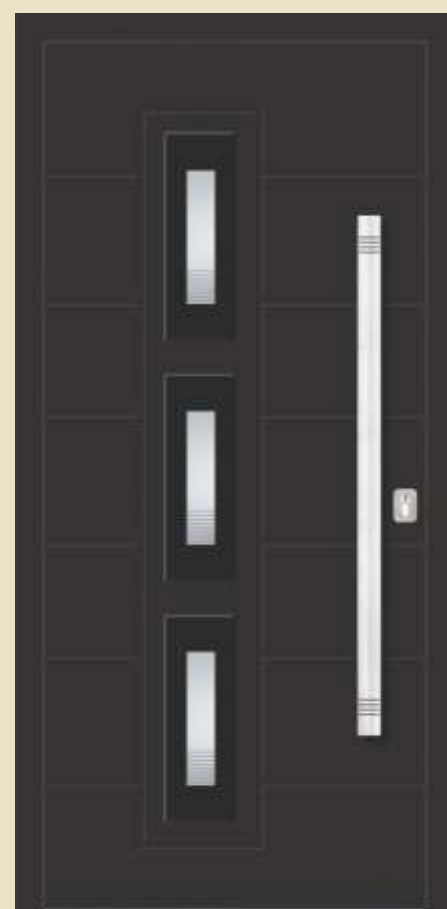

BONN

str. 64