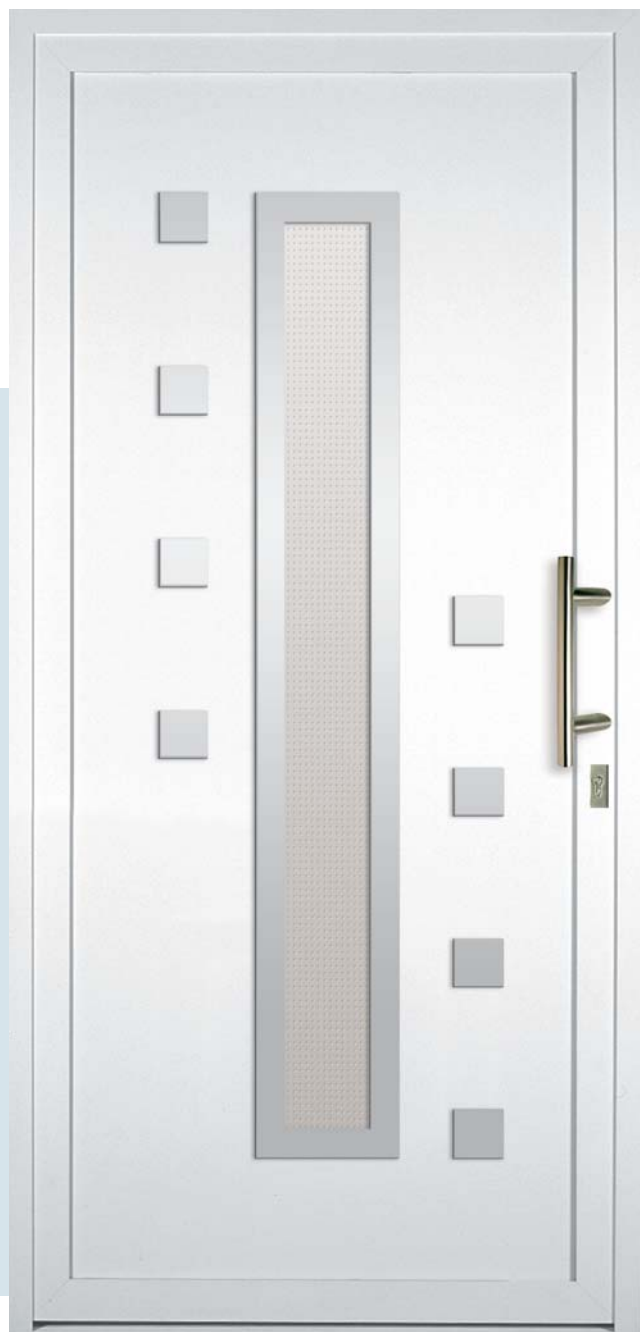

Tisott desno / zastekljeno
Kombinacija barv
Aluminijsko sivo kovinsko / belo
Masterpoint belo
Ročaj HA 700
Artikel št.BS E93