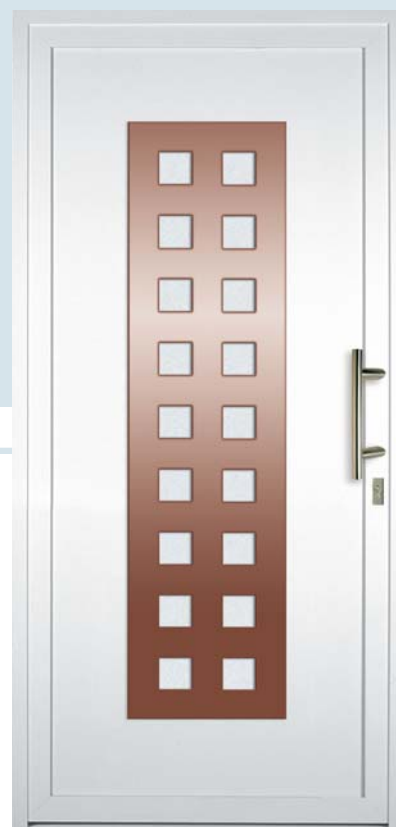

Tisott desno / zastekljeno
Kombinacija barv
Aluminijsko sivo kovinsko / belo
Masterpoint belo
Ročaj HA 700
Artikel št.BS E93

Kahlo / komplet zastekljeno
Kombinacija barv
Alumijsko sivo kovinsko / belo
Parsol sivi
Ročaj HA 700
Artikel št.BS D83

Kahlo / komplet zastekljeno
Kombinacija barv
Bakreno kovinsko / belo
Satinato beli
Ročaj HA 700
Artikel št.BS D83